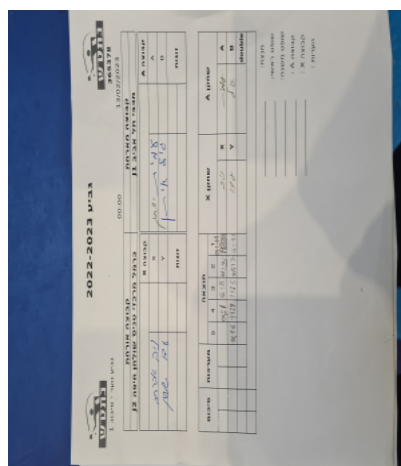

קבוצה אורחת			קבוצה מארחת		
כרמל מרכזי טניס שולחן חיפה J2			מכבי תל אביב J1		
כרמל מרכזי טניס שולחן חיפה J2		קבוצה X	מכבי תל אביב J1		קבוצה A
44444 4444	5595	X	עמית יצחק	2957	A
44444 44444	6490	Y	גיל איתן	4792	B
	0	זוגות		0	זוגות
	0			0	

סכום	מערכות	תוצאה					שחקן X		שחקן A			
		5	4	3	2	1						
0	1	1	3		9/11	6/11	11/3	9/11	ניב אברהם	X	עמית יצחק	A
0	2	2	3	14/16	11/9	11/5	10/12	9/11	עידו ששון	Y	גיל איתן	B
									/	Db	/	Db
0	2											