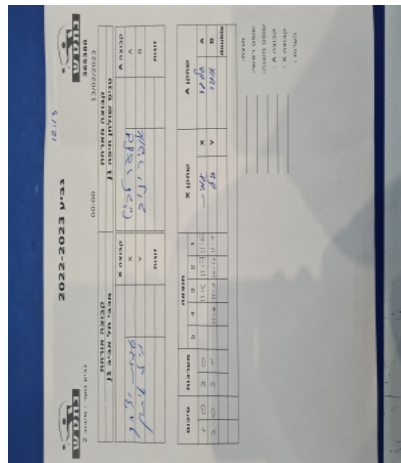

קבוצה אורחת			קבוצה מארחת		
מכבי תל אביב J1			טניס שולחן חיפה J1		
מכבי תל אביב J1		קבוצה X	טניס שולחן חיפה J1		קבוצה A
4444 4444	2957	X	גלעד לביא	6476	A
4444 4444	4792	Y	אופיר יניב	6873	B
	0	זוגות		0	זוגות
	0			0	

סכום	מערכות	תוצאה					שחקן X		שחקן A			
		5	4	3	2	1						
1	0	3	0		11/5	11/7	11/6	עמית יצחק	X	גלעד לביא	A	
2	0	3	1		11/6	11/9	10/12	11/7	גיל איתן	Y	אופיר יניב	B
									/	Db	/	Db
2	0											

- מנצח: מכבי תל אביב J1
- שופט ראשי: _____
- שופט משנה: _____
- קבוצה A : טניס שולחן חיפה J1
- קבוצה X : מכבי תל אביב J1
- הערות :