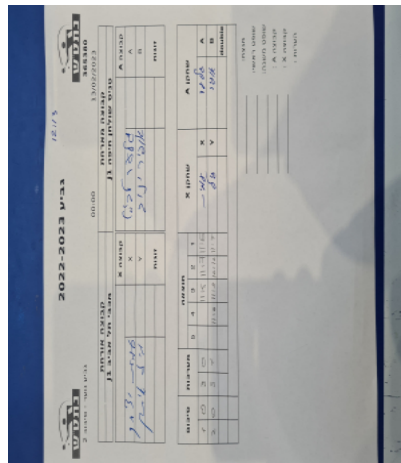

סכום	מערכות	תוצאה					שחקן X		שחקן A				
		5	4	3	2	1							
1	0	3	0			11/5	11/7	11/6	עמית יצחק	X	גלעד לביא	A	
2	0	3	1			11/6	11/9	10/12	11/7	גיל איתן	Y	אופיר יניב	B
									/	Db	/	Db	
2	0												