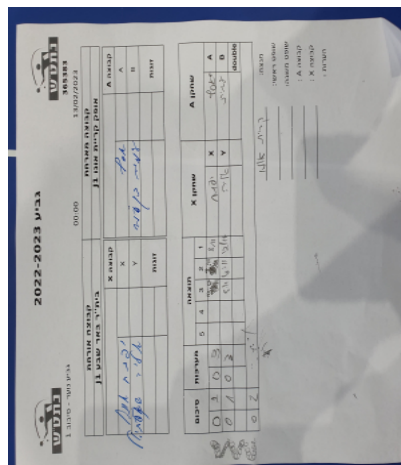

קבוצה אורחת			קבוצה מארחת		
בית"ר באר שבע J1			אופק קריית אונו J1		
בית"ר באר שבע J1		קבוצה X	אופק קריית אונו J1		קבוצה A
יפתח אונא	3143	X	אסף חננאל	3082	A
אליה שאלתיאל	7034	Y	עמית בן-עמי	2830	B
	0	זוגות		0	זוגות
	0			0	

סכום	מערכות	תוצאה					שחקן X		שחקן A			
		5	4	3	2	1						
0	1	0	3			10/12	9/11	8/11	יפתח אונא	X	אסף חננאל	A
0	2	0	3			5/11	6/11	12/14	אליה שאלתיאל	Y	עמית בן-עמי	B
									/	Db	/	Db
0	2											

מנצח: אופק קריית אונו J1
 שופט ראשי: _____
 שופט משנה: _____
 קבוצה A : אופק קריית אונו J1
 קבוצה X : בית"ר באר שבע J1
 הערות :