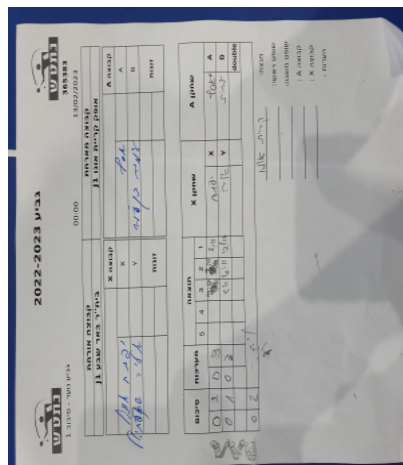

קבוצה אורחת			קבוצה מארחת		
בית"ר באר שבע J1			אופק קריית אונו J1		
בית"ר באר שבע J1		קבוצה X	אופק קריית אונו J1		קבוצה A
4444 4444	3143	X	אסף חננאל	3082	A
44444444 44444	7034	Y	עמית בן-עמי	2830	B
	0	זוגות		0	זוגות
	0			0	

סכום	מערכות	תוצאה					שחקן X		שחקן A			
		5	4	3	2	1						
0	1	0	3			10/12	9/11	8/11	יפתח אונא	X	אסף חננאל	A
0	2	0	3			5/11	6/11	12/14	אליה שאלתיאל	Y	עמית בן-עמי	B
									/	Db	/	Db
0	2											

מנצח: אופק קריית אונו J1