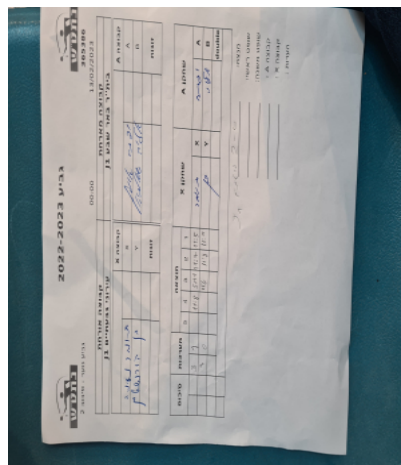

קבוצה אורחת			קבוצה מארחת		
עירוני גבעתיים J1			בית"ר באר שבע J1		
עירוני גבעתיים J1		קבוצה X	בית"ר באר שבע J1		קבוצה A
4444 4444	2952	X	יפתח אונא	3143	A
444444444444	2964	Y	אליה שאלתיאל	7034	B
	0	זוגות		0	זוגות
	0			0	

סכום	מערכות	תוצאה					שחקן X		שחקן A			
		5	4	3	2	1						
1	0	3	1		11/8	5/11	11/7	11/5	תומר נעמה	X	יפתח אונא	A
2	0	3	0			11/6	11/8	11/9	בן הורנשטיין	Y	אליה שאלתיאל	B
									/	Db	/	Db
2	0											

מנצח: עירוני גבעתיים J1
שופט ראשי: _____
שופט משנה: _____
קבוצה A: בית"ר באר שבע J1
קבוצה X: עירוני גבעתיים J1
הערות: