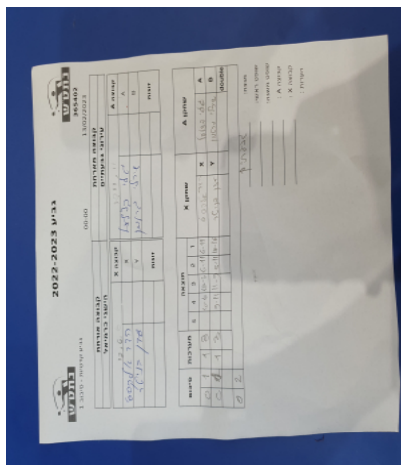

גביע קדטיות - סיבוב 1

365402

00:00

25/05/2023

קבוצה אורחת			קבוצה מארחת		
הישגי כרמיאל			עירוני גבעתיים		
הישגי כרמיאל		קבוצה X	עירוני גבעתיים		קבוצה A
□□□□□□□□	7611	X	גלי בצלאל	6960	A
□□□□□□□□	7617	Y	שירלי גרטמן	7625	B
	0	זוגות		0	זוגות
	0			0	

סכום	מערכות	תוצאה					שחקן X		שחקן A			
		5	4	3	2	1						
0	1	1	3		10/12	12/10	6/11	6/11	הדר אלקסלסי	X	גלי בצלאל	A
0	2	1	3		9/11	11/9	5/11	14/16	עדן בדינטר	Y	שירלי גרטמן	B
									/	Db	/	Db
0	2											

מנצח: _____
שופט ראשי: _____
שופט משנה: _____
קבוצה A: עירוני גבעתיים
קבוצה X: הישגי כרמיאל
הערות: _____