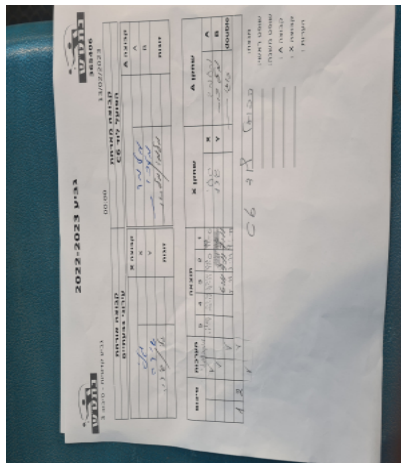

קבוצה אורחת			קבוצה מארחת		
עירוני גבעתיים			הפועל לוד C6		
עירוני גבעתיים		קבוצה X	הפועל לוד C6		קבוצה A
44444 4444	6960	X	מיקה מלמד	4692	A
44444 44444	4184	Y	מלכות שירמן	4897	B
גלי בצלאל	6960	זוגות	מיקה מלמד	4692	זוגות
שירה נבון	4184		מלכות שירמן	4897	

סכום	מערכות	תוצאה					שחקן X		שחקן A			
		5	4	3	2	1						
1	0	3	2	11/8	10/12	8/11	11/9	11/6	גלי בצלאל	X	מיקה מלמד	A
1	1	0	3			6/11	9/11	7/11	שירה נבון	Y	מלכות שירמן	B
1	2	0	3			5/11	3/11	9/11	ג בצלאל/ש נבון	Db	מ מלמד/מ שירמן	Db
1	2											