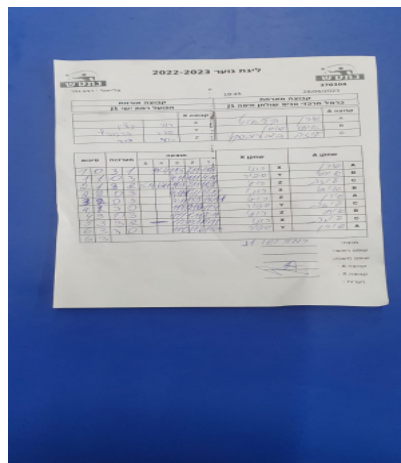

קבוצה אורחת			קבוצה מארחת		
הפועל רמת ישי J1			כרמל מרכזי טניס שולחן חיפה J1		
הפועל רמת ישי J1		קבוצה X	כרמל מרכזי טניס שולחן חיפה J1		קבוצה A
44444 44444	5775	X	שירן קליאוט	2673	A
444444444 44444	2938	Y	איתי שושן	2625	B
444 44444	6185	Z	יליזבטה בוברובסקי	6752	C

סכום	מערכות	תוצאה					שחקן X		שחקן A			
		5	4	3	2	1						
1	0	3	1		11/4	11/5	11/7	7/11	רוני קליין	X	שירן קליאוט	A
1	1	0	3			4/11	4/11	4/11	ספיר ברקוביץ	Y	איתי שושן	B
2	1	3	2	16/14	6/11	11/9	7/11	11/8	רועי בכר	Z	יליזבטה בוברובסקי	C
2	2	0	3			4/11	1/11	5/11	רוני קליין	X	איתי שושן	B
3	2	3	0			11/3	11/9	13/11	רועי בכר	Z	שירן קליאוט	A
4	2	3	0			11/8	12/10	11/4	ספיר ברקוביץ	Y	יליזבטה בוברובסקי	C
4	3	0	3			4/11	1/11	2/11	רועי בכר	Z	איתי שושן	B
5	3	3	0			11/9	11/9	11/6	רוני קליין	X	יליזבטה בוברובסקי	C
6	3	3	0			11/1	11/6	11/7	ספיר ברקוביץ	Y	שירן קליאוט	A
6	3											