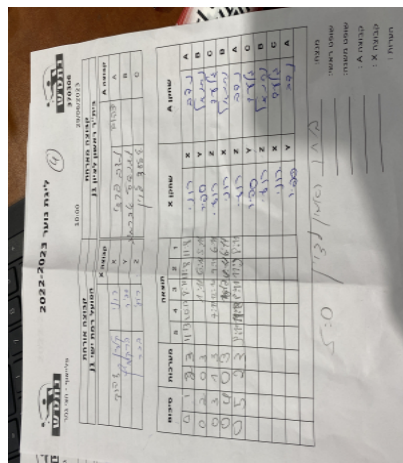

| קבוצה אורחת | | | קבוצה מארחת | | |
|------------------|------|---------|----------------------|------|---------|
| הפועל רמת ישי J1 | | | בית"ר ראשון לציון J1 | | |
| הפועל רמת ישי J1 | | קבוצה X | בית"ר ראשון לציון J1 | | קבוצה A |
| 44444 44444 | 5775 | X | נדב פרצי | 4621 | A |
| 44444444 44444 | 2938 | Y | נתנאל אברמוב | 3181 | B |
| 444 44444 | 6185 | Z | גלעד לוין | 2720 | C |

| סכום | מערכות | תוצאה | | | | | שחקן X | | שחקן A | | | |
|------|--------|-------|---|-------|-------|-------|--------|------|--------------|---|--------------|---|
| | | 5 | 4 | 3 | 2 | 1 | | | | | | |
| 0 | 1 | 2 | 3 | 11/13 | 10/12 | 8/11 | 11/8 | 11/8 | רוני קליין | X | נדב פרצי | A |
| 0 | 2 | 0 | 3 | | | 1/11 | 6/11 | 5/11 | ספיר ברקוביץ | Y | נתנאל אברמוב | B |
| 0 | 3 | 1 | 3 | | 7/11 | 12/10 | 9/11 | 6/11 | רועי בכר | Z | גלעד לוין | C |
| 0 | 4 | 0 | 3 | | | 10/12 | 4/11 | 6/11 | רוני קליין | X | נתנאל אברמוב | B |
| 0 | 5 | 2 | 3 | 9/11 | 11/8 | 8/11 | 11/9 | 8/11 | רועי בכר | Z | נדב פרצי | A |
| | | | | | | | | | ספיר ברקוביץ | Y | גלעד לוין | C |
| | | | | | | | | | רועי בכר | Z | נתנאל אברמוב | B |
| | | | | | | | | | רוני קליין | X | גלעד לוין | C |
| | | | | | | | | | ספיר ברקוביץ | Y | נדב פרצי | A |
| 0 | 5 | | | | | | | | | | | |