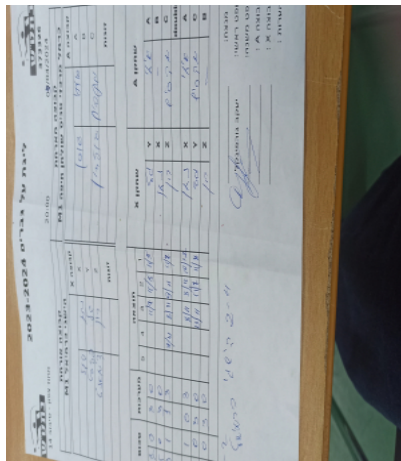

קבוצה אורחת			קבוצה מארחת		
הישגי כרמיאל M1			כרמל מרכזי טניס שולחן חיפה M1		
הישגי כרמיאל M1		קבוצה X	כרמל מרכזי טניס שולחן חיפה M1		קבוצה A
נתן סגל	626	X	איתי שושן	2625	A
גל פרפל	741	Y		0	B
רון דימנט	675	Z	מקסים גולדין	6601	C
	0	זוגות		0	זוגות
	0			0	

סכום	מערכות	תוצאה					שחקן X		שחקן A			
		5	4	3	2	1						
1	0	3	0			11/7	11/5	11/5	גל פרפל	Y	איתי שושן	A
2	0	0	0					0/0	נתן סגל	X		B
2	1	1	3		7/11	8/11	9/11	11/6	רון דימנט	Z	מקסים גולדין	C
									/	Db	/	Db
2	2	0	3			8/11	8/11	10/12	נתן סגל	X	איתי שושן	A
3	2	3	0			13/11	11/7	11/8	גל פרפל	Y	מקסים גולדין	C
4	2	0	0					0/0	רון דימנט	Z		B
4	2											