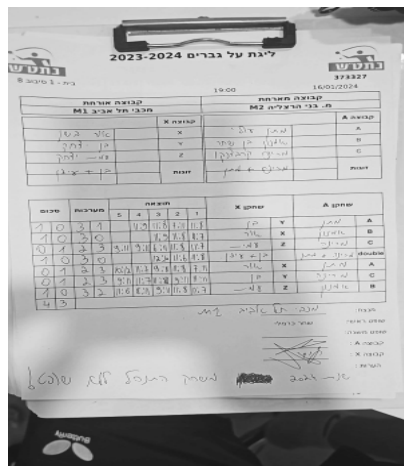

# ליגת על גברים 2023-2024

מחוז צפון - סיבוב 8

373327

19:00

16/01/2024

קבוצה אורחת			קבוצה מארחת		
מכבי תל אביב M1			בני הרצליה M2		
מכבי תל אביב M1		קבוצה X	בני הרצליה M2		קבוצה A
4444	865	X	מתן עולי	1945	A
4444	617	Y	אמנון בן-שחר	2596	B
4444	2957	Z	מרינה קרבצנקו	1692	C
בן יצחק	617	זוגות	מרינה קרבצנקו	1692	זוגות
עידן אוגורצב	862		מתן עולי	1945	

סכום	מערכות	תוצאה					שחקן X		שחקן A			
		5	4	3	2	1						
1	0	3	1		11/9	11/8	7/11	11/8	בן יצחק	Y	מתן עולי	A
2	0	3	0			11/9	11/8	11/7	אור בשן	X	אמנון בן-שחר	B
2	1	2	3	9/11	9/11	6/11	11/8	11/7	עמית יצחק	Z	מרינה קרבצנקו	C
3	1	3	0			12/10	11/6	11/8	בן יצחק/ע אוגורצב	Db	מ קרבצנקו/מ עולי	Db
3	2	2	3	10/12	11/7	9/11	11/8	7/11	אור בשן	X	מתן עולי	A
3	3	2	3	9/11	11/7	11/8	9/11	8/11	בן יצחק	Y	מרינה קרבצנקו	C
4	3	3	2	11/6	8/11	9/11	11/8	11/7	עמית יצחק	Z	אמנון בן-שחר	B
4	3											