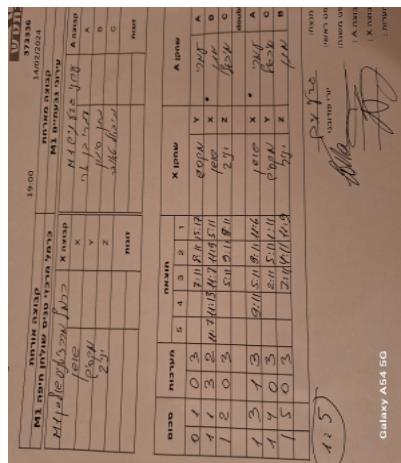

קבוצה אורחת			קבוצה מארחת		
כרמל מרכזי טניס שולחן חיפה M1			עירוני גבעתיים M1		
כרמל מרכזי טניס שולחן חיפה M1		קבוצה X	עירוני גבעתיים M1		קבוצה A
איתי שושן	2625	X	עמרי בן ארי	894	A
מקסים גולדין	6601	Y	מתן סימון	341	B
יניב קרמזין	685	Z	מיכאל טאובר	853	C
	0	זוגות		0	זוגות
	0			0	

סכום	מערכות	תוצאה					שחקן X		שחקן A			
		5	4	3	2	1						
0	1	0	3			7/11	8/11	15/17	מקסים גולדין	Y	עמרי בן ארי	A
1	1	3	2	11/7	11/13	11/7	11/9	5/11	איתי שושן	X	מתן סימון	B
1	2	0	3			5/11	9/11	9/11	יניב קרמזין	Z	מיכאל טאובר	C
									/	Db	/	Db
1	3	1	3		9/11	5/11	9/11	11/6	איתי שושן	X	עמרי בן ארי	A
1	4	0	3			2/11	5/11	1/11	מקסים גולדין	Y	מיכאל טאובר	C
1	5	0	3			5/11	4/11	9/11	יניב קרמזין	Z	מתן סימון	B
1	5											