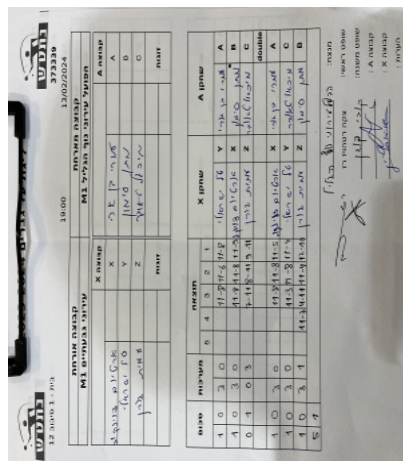

קבוצה אורחת			קבוצה מארחת		
עירוני גבעתיים M1			הפועל עירוני נוף הגליל M1		
הפועל עירוני נוף הגליל M1		קבוצה X	עירוני גבעתיים M1		קבוצה A
ארטיום דוינקוב	9081	X	עמרי בן ארי	894	A
טל ישראלי	651	Y	מתן סימון	341	B
עמית גורן	676	Z	מיכאל טאובר	853	C
	0	זוגות		0	זוגות
	0			0	

סכום	מערכות	תוצאה					שחקן X		שחקן A			
		5	4	3	2	1						
1	0	3	0			11/8	11/6	11/8	טל ישראלי	Y	עמרי בן ארי	A
2	0	3	0			11/8	11/8	11/9	ארטיום דוינקוב	X	מתן סימון	B
2	1	0	3			7/11	8/11	9/11	עמית גורן	Z	מיכאל טאובר	C
									/	Db	/	Db
3	1	3	0			11/8	11/8	11/5	ארטיום דוינקוב	X	עמרי בן ארי	A
4	1	3	0			11/3	11/8	11/4	טל ישראלי	Y	מיכאל טאובר	C
5	1	3	1		11/7	4/11	11/4	12/10	עמית גורן	Z	מתן סימון	B
5	1											

מנצח: הפועל עירוני נוף הגליל M1
 שופט ראשי: צקה רטהויז רז
 שופט משנה: קובי קוגן
 קבוצה A: עירוני גבעתיים M1
 קבוצה X: הפועל עירוני נוף הגליל M1
 הערות: