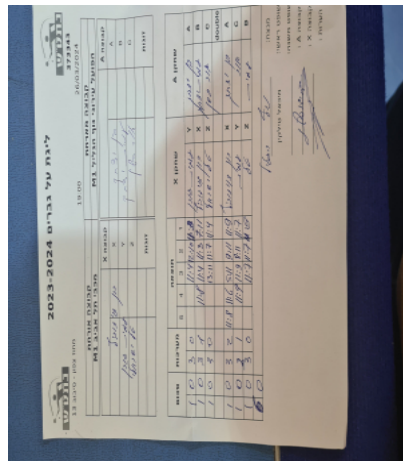

קבוצה אורחת			קבוצה מארחת		
מכבי תל אביב M1			הפועל עירוני נוף הגליל M1		
הפועל עירוני נוף הגליל M1		קבוצה X	מכבי תל אביב M1		קבוצה A
רון דוידוביץ	881	X	בן יצחק	617	A
עמית גורן	676	Y	עמית יצחק	2957	B
טל ישראלי	651	Z	אור בשן	865	C
	0	זוגות		0	זוגות
	0			0	

סכום	מערכות	תוצאה					שחקן X		שחקן A			
		5	4	3	2	1						
1	0	3	0			11/4	12/10	11/3	עמית גורן	Y	בן יצחק	A
2	0	3	1		11/8	11/4	11/3	7/11	רון דוידוביץ	X	עמית יצחק	B
3	0	3	0			13/11	11/7	11/4	טל ישראלי	Z	אור בשן	C
									/	A	/	A
4	0	3	2	11/8	11/6	5/11	9/11	11/9	רון דוידוביץ	Y	בן יצחק	C
5	0	3	1		11/9	11/9	8/11	11/7	עמית גורן	Z	אור בשן	B
6	0	3	0			11/6	11/7	11/9	טל ישראלי		עמית יצחק	double
6	0											

מנצח: הפועל עירוני נוף הגליל M1
 שופט ראשי: מיכאל טילקין
 שופט משנה: _____
 קבוצה A: מכבי תל אביב M1
 קבוצה X: הפועל עירוני נוף הגליל M1
 הערות: