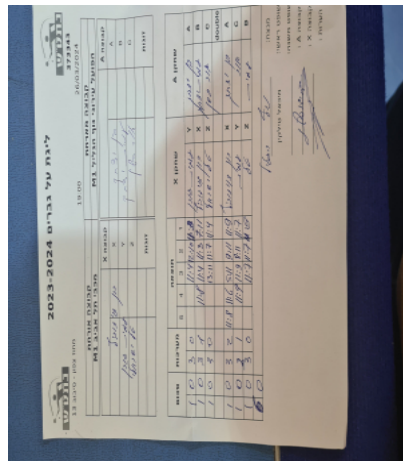

קבוצה אורחת			קבוצה מארחת		
מכבי תל אביב M1			הפועל עירוני נוף הגליל M1		
הפועל עירוני נוף הגליל M1		קבוצה X	מכבי תל אביב M1		קבוצה A
רון דוידוביץ	881	X	בן יצחק	617	A
עמית גורן	676	Y	עמית יצחק	2957	B
טל ישראלי	651	Z	אור בשן	865	C
	0	זוגות		0	זוגות
	0			0	

סכום	מערכות	תוצאה					שחקן X		שחקן A					
		5	4	3	2	1								
1	0	3	0			11/4	12/10	11/3	עמית גורן	Y	בן יצחק	A		
2	0	3	1			11/8	11/4	11/3	7/11	רון דוידוביץ	X	עמית יצחק	B	
3	0	3	0					13/11	11/7	11/4	טל ישראלי	Z	אור בשן	C
											/	Db	/	Db
4	0	3	2			11/8	11/6	5/11	9/11	11/9	רון דוידוביץ	X	בן יצחק	A
5	0	3	1				11/9	11/9	8/11	11/7	עמית גורן	Y	אור בשן	C
6	0	3	0					11/6	11/7	11/9	טל ישראלי	Z	עמית יצחק	B
6	0													

מנצח: הפועל עירוני נוף הגליל M1  
 שופט ראשי: מיכאל טילקין  
 שופט משנה: \_\_\_\_\_  
 קבוצה A: מכבי תל אביב M1  
 קבוצה X: הפועל עירוני נוף הגליל M1  
 הערות: