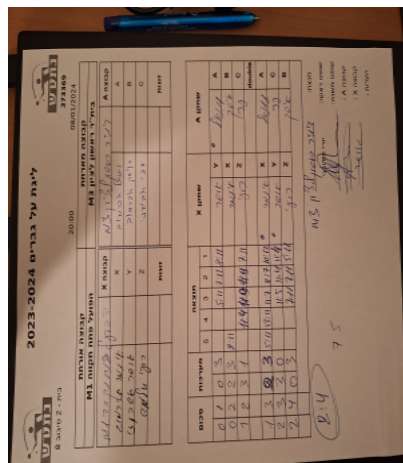

קבוצה אורחת			קבוצה מארחת		
הפועל פתח תקווה M1			בית"ר ראשון לציון M1		
הפועל פתח תקווה M1		קבוצה X	בית"ר ראשון לציון M1		קבוצה A
444444 444444	801	X	נתנאל אברמוב	3181	A
444444 444444	820	Y	איסק אברמוב	874	B
444444 444444	4650	Z	עדי אביאני	2920	C
	0	זוגות		0	זוגות
	0			0	

סכום	מערכות	תוצאה					שחקן X		שחקן A			
		5	4	3	2	1						
0	1	0	3			5/11	7/11	8/11	אושר אשכנזי	Y	נתנאל אברמוב	A
0	2	2	3	8/11	9/11	11/9	9/11	11/9	איתמר אברמוב	X	איסק אברמוב	B
1	2	3	1		11/4	11/9	11/9	7/11	רועי חלמיש	Z	עדי אביאני	C
									/	Db	/	Db
1	3	2	3	5/11	13/11	7/11	11/7	10/12	איתמר אברמוב	X	נתנאל אברמוב	A
2	3	3	0			11/5	11/4	11/4	אושר אשכנזי	Y	עדי אביאני	C
2	4	0	3			7/11	6/11	7/11	רועי חלמיש	Z	איסק אברמוב	B
2	4											