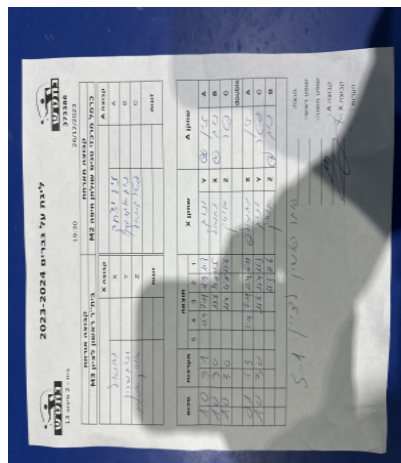

קבוצה אורחת			קבוצה מארחת		
בית"ר ראשון לציון M3			כרמל מרכזי טניס שולחן חיפה M2		
בית"ר ראשון לציון M3		קבוצה X	כרמל מרכזי טניס שולחן חיפה M2		קבוצה A
נתנאל אברמוב	3181	X	זיו יצחק	682	A
יניב שרון	882	Y	ניב אברהם	5595	B
איסק אברמוב	874	Z	דניאל פטר	833	C
	0	זוגות		0	זוגות
	0			0	

סכום	מערכות	תוצאה					שחקן X		שחקן A			
		5	4	3	2	1						
1	0	3	1		11/9	7/11	11/9	11/8	יניב שרון	Y	זיו יצחק	A
2	0	3	0			11/6	11/2	11/5	נתנאל אברמוב	X	ניב אברהם	B
3	0	3	0			11/4	11/2	11/6	איסק אברמוב	Z	דניאל פטר	C
									/	Db	/	Db
3	1	1	3		3/11	7/11	11/4	6/11	נתנאל אברמוב	X	זיו יצחק	A
4	1	3	0			11/6	11/4	11/3	יניב שרון	Y	דניאל פטר	C
5	1	3	0			11/5	11/3	11/6	איסק אברמוב	Z	ניב אברהם	B
5	1											

מנצח: בית"ר ראשון לציון M3
 שופט ראשי: _____
 שופט משנה: _____
 קבוצה A: כרמל מרכזי טניס שולחן חיפה M2
 קבוצה X: בית"ר ראשון לציון M3
 הערות: _____