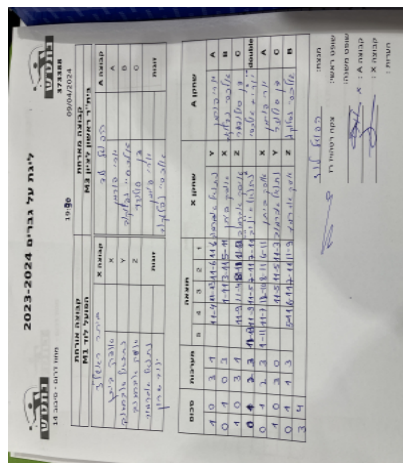

קבוצה אורחת			קבוצה מארחת		
הפועל לוד M1			בית"ר ראשון לציון M1		
בית"ר ראשון לציון M1		קבוצה X	הפועל לוד M1		קבוצה A
אופק ביתן	4191	X	יורי פורמן	888	A
נתנאל אברמוב	3181	Y	אלכסיי נפלוקוב	7692	B
איסק אברמוב	874	Z	דן סולודר	752	C
יניב שרון	882	זוגות	יורי פורמן	888	זוגות
נתנאל אברמוב	3181		אלכסיי נפלוקוב	7692	

סכום	מערכות	תוצאה					שחקן X		שחקן A			
		5	4	3	2	1						
1	0	3	1		11/4	11/13	11/6	11/6	נתנאל אברמוב	Y	יורי פורמן	A
1	1	0	3			1/11	3/11	5/11	אופק ביתן	X	אלכסיי נפלוקוב	B
2	1	3	1		11/9	11/4	8/11	11/2	איסק אברמוב	Z	דן סולודר	C
2	2	2	3		11/13	11/9	11/5	7/11	י שרון/נ אברמוב	A	י פורמן/א נפלוקוב	A
2	3	2	3		1/11	11/7	12/10	8/11	אופק ביתן	Y	יורי פורמן	C
3	3	3	0			11/5	11/5	11/3	נתנאל אברמוב	Z	דן סולודר	B
3	4	1	3		5/11	6/11	7/11	11/9	איסק אברמוב		אלכסיי נפלוקוב	double
3	4											

- מנצח: הפועל לוד M1
- שופט ראשי: צקה רטהויז רז
- שופט משנה: \_\_\_\_\_
- קבוצה A: הפועל לוד M1
- קבוצה X: בית"ר ראשון לציון M1
- הערות: \_\_\_\_\_