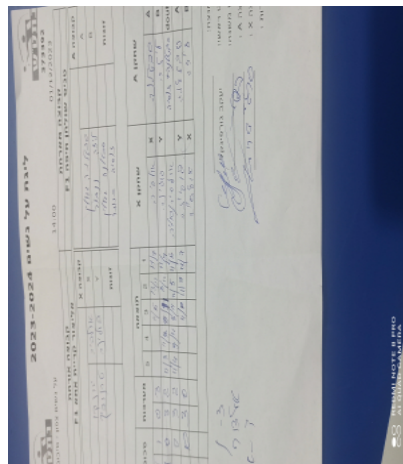

על נשים צפון - סיבוב 1

373392

14:00

01/12/2023

קבוצה אורחת			קבוצה מארחת		
אליצור קריית אתא F1			טניס שולחן חיפה F1		
אליצור קריית אתא F1		קבוצה X	טניס שולחן חיפה F1		קבוצה A
44444 444444	1986	X	סבטלנה גגולין	7149	A
44444444 44444444	4286	Y	אליזבט ננחוב	2335	B
פולינה טרנוביך	4286	זוגות	זויה ברוזר	7695	זוגות
אולסיה יאנקו	1986		סבטלנה גגולין	7149	

סכום	מערות	תוצאה					שחקן X	שחקן A				
		5	4	3	2	1						
0	1	0	3			5/11	11/13	7/11	אולסיה יאנקו	X	סבטלנה גגולין	A
1	1	3	2	11/3	8/11	11/9	11/8	7/11	פולינה טרנוביך	Y	אליזבט ננחוב	B
2	1	3	2	11/4	9/11	8/11	11/5	11/6	פ טרנוביך/א יאנקו	Db	ז ברוזר/ס גגולין	Db
3	1	3	0			11/7	11/9	11/8	פולינה טרנוביך	Y	סבטלנה גגולין	A
									אולסיה יאנקו	X	אליזבט ננחוב	B
3	1											

מנצח: אליצור קריית אתא F1
 שופט ראשי: יעקב גורפינקל
 שופט משנה: _____
 קבוצה A: טניס שולחן חיפה F1
 קבוצה X: אליצור קריית אתא F1
 הערות: