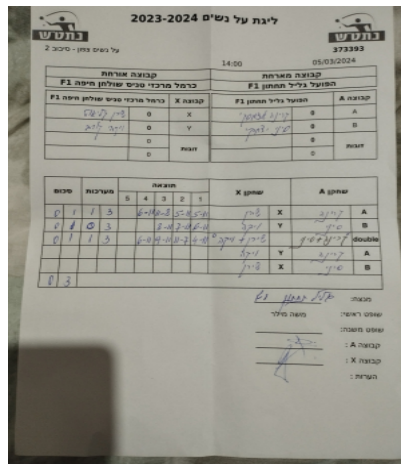

| קבוצה אורחת                   |      |         |  | קבוצה מארחת         |      |         |  |
|-------------------------------|------|---------|--|---------------------|------|---------|--|
| כרמל מרכזי טניס שולחן חיפה F1 |      |         |  | הפועל גליל תחתון F1 |      |         |  |
| F1                            |      | קבוצה X |  | הפועל גליל תחתון F1 |      | קבוצה A |  |
| שירן קליאוט                   | 2673 | X       |  | קרונה אדמסקי        | 1043 | A       |  |
| ויקטוריה קורב                 | 7747 | Y       |  | סיני יצחקי          | 1053 | B       |  |
| שירן קליאוט                   | 2673 | זוגות   |  | קרונה אדמסקי        | 1043 | זוגות   |  |
| ויקטוריה קורב                 | 7747 |         |  | סיני יצחקי          | 1053 |         |  |

| סכום | מערכות | תוצאה |   |   |      |      | שחקן X |      | שחקן A          |    |                  |    |
|------|--------|-------|---|---|------|------|--------|------|-----------------|----|------------------|----|
|      |        | 5     | 4 | 3 | 2    | 1    |        |      |                 |    |                  |    |
| 0    | 1      | 1     | 3 |   | 6/11 | 11/8 | 5/11   | 5/11 | שירן קליאוט     | X  | קרונה אדמסקי     | A  |
| 0    | 2      | 0     | 3 |   |      | 8/11 | 7/11   | 6/11 | ויקטוריה קורב   | Y  | סיני יצחקי       | B  |
| 0    | 3      | 1     | 3 |   | 6/11 | 9/11 | 11/7   | 4/11 | ש קליאוט/ו קורב | Db | ק אדמסקי/ס יצחקי | Db |
|      |        |       |   |   |      |      |        |      | ויקטוריה קורב   | Y  | קרונה אדמסקי     | A  |
|      |        |       |   |   |      |      |        |      | שירן קליאוט     | X  | סיני יצחקי       | B  |
| 0    | 3      |       |   |   |      |      |        |      |                 |    |                  |    |