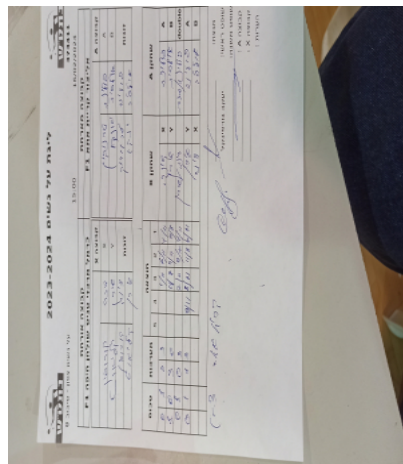

קבוצה אורחת			קבוצה מארחת		
כרמל מרכזי טניס שולחן חיפה F1			אליצור קריית אתא F1		
כרמל מרכזי טניס שולחן חיפה F1		קבוצה X	אליצור קריית אתא F1		קבוצה A
דינה קורובין	1091	X	פולינה טרנוביך	4286	A
שירן קליאוט	2673	Y	אולסיה יאנקו	1986	B
שירן קליאוט	2673	זוגות	אולסיה יאנקו	1986	זוגות
דינה קורובין	1091		פולינה טרנוביך	4286	

סכום	מערכות	תוצאה					שחקן X		שחקן A			
		5	4	3	2	1						
0	1	0	3			1/11	6/11	4/11	דינה קורובין	X	פולינה טרנוביך	A
1	1	3	0			11/7	11/4	11/8	שירן קליאוט	Y	אולסיה יאנקו	B
1	2	0	3			2/11	9/11	4/11	ש קליאוט/ד קורובין	Db	א יאנקו/פ טרנוביך	Db
1	3	1	3		9/11	8/11	11/8	6/11	שירן קליאוט	Y	פולינה טרנוביך	A
									דינה קורובין	X	אולסיה יאנקו	B
1	3											