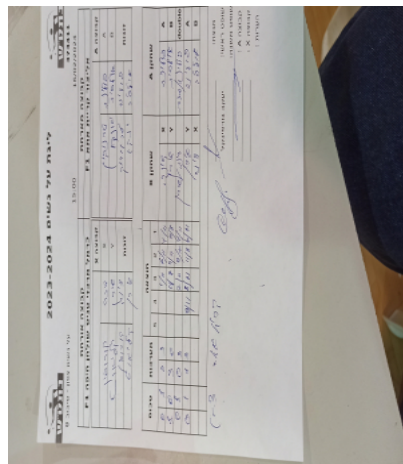

קבוצה אורחת			קבוצה מארחת		
כרמל מרכזי טניס שולחן חיפה F1			אליצור קריית אתא F1		
כרמל מרכזי טניס שולחן חיפה F1		קבוצה X	אליצור קריית אתא F1		קבוצה A
44444444 4444	1091	X	פולינה טרנוביך	4286	A
44444444 4444	2673	Y	אולסיה יאנקו	1986	B
שירן קליאוט	2673	זוגות	אולסיה יאנקו	1986	זוגות
דינה קורובין	1091		פולינה טרנוביך	4286	

סכום	מערכות	תוצאה					שחקן X		שחקן A			
		5	4	3	2	1						
0	1	0	3			1/11	6/11	4/11	דינה קורובין	X	פולינה טרנוביך	A
1	1	3	0			11/7	11/4	11/8	שירן קליאוט	Y	אולסיה יאנקו	B
1	2	0	3			2/11	9/11	4/11	ש קליאוט/ד קורובין	Db	א יאנקו/פ טרנוביך	Db
1	3	1	3		9/11	8/11	11/8	6/11	שירן קליאוט	Y	פולינה טרנוביך	A
									דינה קורובין	X	אולסיה יאנקו	B
1	3											