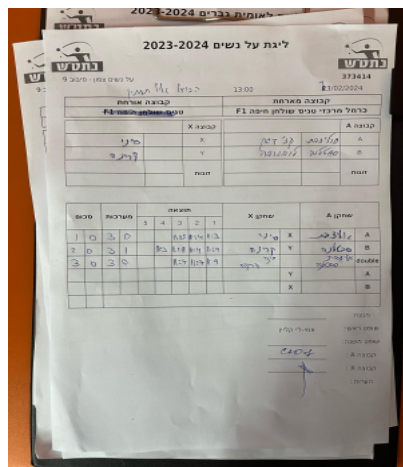

על נשים צפון - סיבוב 9

373416

19:00

13/02/2024

קבוצה אורחת			קבוצה מארחת		
כרמל מרכזי טניס שולחן חיפה F2			הפועל גליל תחתון F1		
הפועל גליל תחתון F1		קבוצה X	כרמל מרכזי טניס שולחן חיפה F2		קבוצה A
44444 44444	1053	X	אליזבט קז'דאן	9129	A
4444444 4444444	1043	Y	סבטלנה קרסנובייב	8636	B
סיני יצחקי	1053	זוגות	סבטלנה קרסנובייב	8636	זוגות
קרינה אדמסקי	1043		אליזבט קז'דאן	9129	

סכום	מערכות	תוצאה					שחקן X		שחקן A				
		5	4	3	2	1							
1	0	3	0			11/5	11/4	11/3	סיני יצחקי	X	אליזבט קז'דאן	A	
2	0	3	1			11/3	5/11	11/4	11/9	קרינה אדמסקי	Y	סבטלנה קרסנובייב	B
3	0	3	0				11/4	11/7	11/9	ס יצחקי/ק אדמסקי	Db	ס קרסנובייב/א קז'דאן	Db
									קרינה אדמסקי	Y	אליזבט קז'דאן	A	
									סיני יצחקי	X	סבטלנה קרסנובייב	B	
3	0												