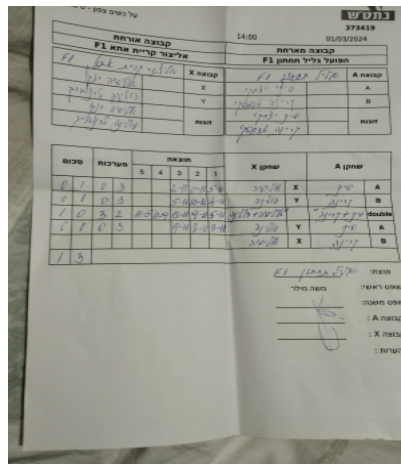

קבוצה אורחת			קבוצה מארחת		
אליצור קריית אתא F1			הפועל גליל תחתון F1		
אליצור קריית אתא F1		קבוצה X	הפועל גליל תחתון F1		קבוצה A
44444 444444	1986	X	סיני יצחקי	1053	A
44444444 44444444	4286	Y	קרינה אדמסקי	1043	B
אולסיה יאנקו	1986	זוגות	סיני יצחקי	1053	זוגות
פולינה טרנוביך	4286		קרינה אדמסקי	1043	

סכום	מערכות	תוצאה					שחקן X		שחקן A			
		5	4	3	2	1						
0	1	0	3			2/11	0/11	5/11	אולסיה יאנקו	X	סיני יצחקי	A
0	2	0	3			5/11	10/12	4/11	פולינה טרנוביך	Y	קרינה אדמסקי	B
1	2	3	2	11/5	11/9	13/11	9/11	5/11	א יאנקו/פ טרנוביך	Db	ס יצחקי/ק אדמסקי	Db
1	3	0	3			9/11	8/11	7/11	פולינה טרנוביך	Y	סיני יצחקי	A
									אולסיה יאנקו	X	קרינה אדמסקי	B
1	3											