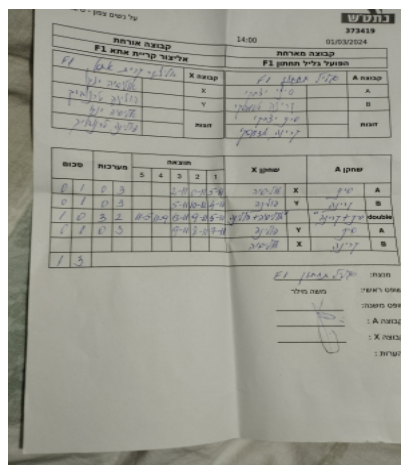

קבוצה אורחת			קבוצה מארחת		
אליצור קריית אתא F1			הפועל גליל תחתון F1		
אליצור קריית אתא F1		קבוצה X	הפועל גליל תחתון F1		קבוצה A
אולסיה יאנקו	1986	X	סיני יצחקי	1053	A
פולינה טרנוביך	4286	Y	קרינה אדמסקי	1043	B
אולסיה יאנקו	1986	זוגות	סיני יצחקי	1053	זוגות
פולינה טרנוביך	4286		קרינה אדמסקי	1043	

סכום	מערכות	תוצאה					שחקן X		שחקן A			
		5	4	3	2	1						
0	1	0	3			2/11	0/11	5/11	אולסיה יאנקו	X	סיני יצחקי	A
0	2	0	3			5/11	10/12	4/11	פולינה טרנוביך	Y	קרינה אדמסקי	B
1	2	3	2	11/5	11/9	13/11	9/11	5/11	א יאנקו/פ טרנוביך	Db	ס יצחקי/ק אדמסקי	Db
1	3	0	3			9/11	8/11	7/11	פולינה טרנוביך	Y	סיני יצחקי	A
									אולסיה יאנקו	X	קרינה אדמסקי	B
1	3											

מנצח: הפועל גליל תחתון F1
 שופט ראשי: משה מילר
 שופט משנה: _____
 קבוצה A: הפועל גליל תחתון F1
 קבוצה X: אליצור קריית אתא F1
 הערות: