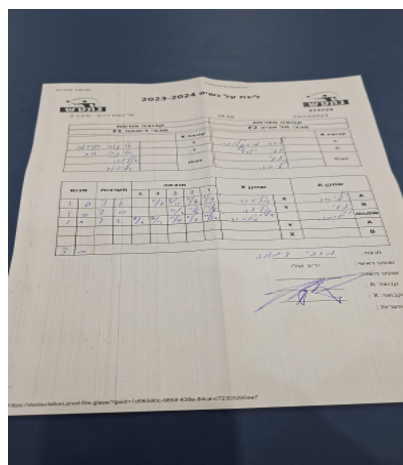

| קבוצה אורחת | | | קבוצה מארחת | | |
|-------------------|------|---------|-----------------|------|---------|
| מכבי דימונה F1 | | | מכבי תל אביב F2 | | |
| מכבי דימונה F1 | | קבוצה X | מכבי תל אביב F2 | | קבוצה A |
| □□□□□□□□ □□□□□□□□ | 2221 | X | Lisa Michajlova | 9038 | A |
| □□□□ □□□□□□ | 8099 | Y | נוי יוסף | 1098 | B |
| אלנה רוב | 8099 | זוגות | נוי יוסף | 1098 | זוגות |
| אלינור דוידוב | 2221 | | Lisa Michajlova | 9038 | |

| סכום | מערכות | תוצאה | | | | | שחקן X | | שחקן A | | | |
|------|--------|-------|---|------|------|------|--------|-------|----------------|----|---------------------|----|
| | | 5 | 4 | 3 | 2 | 1 | | | | | | |
| 1 | 0 | 3 | 1 | | 11/7 | 8/11 | 11/7 | 11/9 | אלינור דוידוב | X | Lisa Michajlova | A |
| 2 | 0 | 3 | 0 | | | 11/2 | 11/8 | 11/8 | אלנה רוב | Y | נוי יוסף | B |
| 3 | 0 | 3 | 2 | 11/6 | 7/11 | 11/9 | 11/6 | 10/12 | א רוב/א דוידוב | Db | נ יוסף/L Michajlova | Db |
| | | | | | | | | | אלנה רוב | Y | Lisa Michajlova | A |
| | | | | | | | | | אלינור דוידוב | X | נוי יוסף | B |
| 3 | 0 | | | | | | | | | | | |