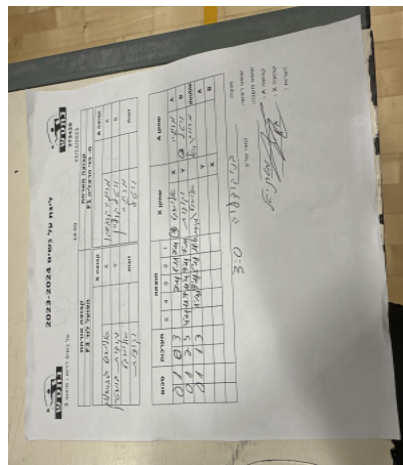

קבוצה אורחת			קבוצה מארחת		
הפועל לוד F1			בני הרצליה F1		
הפועל לוד F1		קבוצה X	בני הרצליה F1		קבוצה A
אלישבע גבריאילוב	4851	X	מרינה קרבצנקו	1692	A
יהודית ברונשטין	3185	Y	ויטל קרלין	1033	B
יהודית ברונשטין	3185	זוגות	מרינה קרבצנקו	1692	זוגות
אלישבע גבריאילוב	4851		ויטל קרלין	1033	

סכום	מערכות	תוצאה					שחקן X		שחקן A			
		5	4	3	2	1						
0	1	0	3			2/11	1/11	2/11	אלישבע גבריאילוב	X	מרינה קרבצנקו	A
0	2	2	3	4/11	11/7	11/4	9/11	7/11	יהודית ברונשטין	Y	ויטל קרלין	B
0	3	1	3		1/11	9/11	5/11	11/6	יהודית ברונשטין/א גבריאילוב	Db	מ קרבצנקו/ קרלין	Db
									יהודית ברונשטין	Y	מרינה קרבצנקו	A
									אלישבע גבריאילוב	X	ויטל קרלין	B
0	3											

מנצח: בני הרצליה F1
 שופט ראשי: קובי שרון
 שופט משנה:
 קבוצה A: בני הרצליה F1
 קבוצה X: הפועל לוד F1
 הערות: