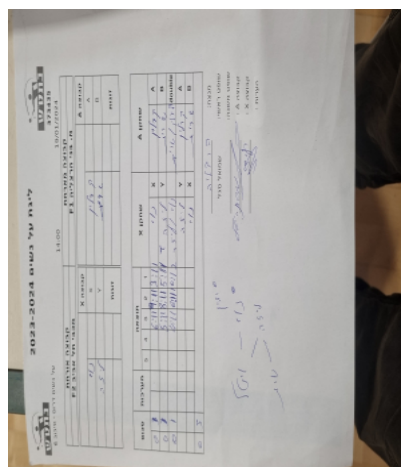

קבוצה אורחת			קבוצה מארחת		
מכבי תל אביב F2			בני הרצליה F1		
מכבי תל אביב F2		קבוצה X	בני הרצליה F1		קבוצה A
נוי יוסף	1098	X	ויטל קרלין	1033	A
Lisa Michajlova	9038	Y	שרית חוזה	1115	B
נוי יוסף	1098	זוגות	ויטל קרלין	1033	זוגות
Lisa Michajlova	9038		שרית חוזה	1115	

סכום	מערכות	תוצאה					שחקן X		שחקן A			
		5	4	3	2	1						
0	1	0	3			6/11	9/11	3/11	נוי יוסף	X	ויטל קרלין	A
0	2	0	3			5/11	8/11	5/11	Lisa Michajlova	Y	שרית חוזה	B
0	3	0	3			4/11	6/11	10/12	נוי יוסף / Lisa Michajlova	Db	ויטל קרלין / ש חוזה	Db
									Lisa Michajlova	Y	ויטל קרלין	A
									נוי יוסף	X	שרית חוזה	B
0	3											