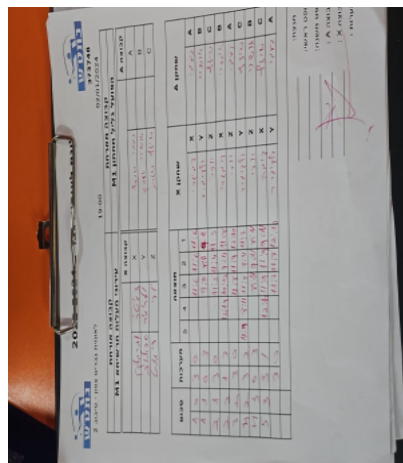

קבוצה אורחת			קבוצה מארחת		
עירוני מעלות תרשיחא M1			הפועל גליל תחתון M1		
עירוני מעלות תרשיחא M1		קבוצה X	הפועל גליל תחתון M1		קבוצה A
דמיטרי אברמנקו	1591	X	נעמי יחליאל	1089	A
ולדימיר ספונוב	8574	Y	אושרי זפרן	1172	B
יורי דימנט	1597	Z	שיזף שטרית	3851	C

סכום	מערכות	תוצאה					שחקן X		שחקן A			
		5	4	3	2	1						
1	0	3	0			11/6	11/6	11/6	דמיטרי אברמנקו	X	נעמי יחליאל	A
1	1	0	3			9/11	8/11	9/11	ולדימיר ספונוב	Y	אושרי זפרן	B
2	1	3	0			11/5	11/4	11/3	יורי דימנט	Z	שיזף שטרית	C
2	2	1	3		12/14	10/12	9/11	11/8	דמיטרי אברמנקו	X	אושרי זפרן	B
3	2	3	0			11/8	11/9	12/10	יורי דימנט	Z	נעמי יחליאל	A
4	2	3	2	11/9	8/11	11/8	8/11	11/7	ולדימיר ספונוב	Y	שיזף שטרית	C
4	3	0	3			8/11	9/11	8/11	יורי דימנט	Z	אושרי זפרן	B
5	3	3	1		12/10	11/9	11/9	9/11	דמיטרי אברמנקו	X	שיזף שטרית	C
									ולדימיר ספונוב	Y	נעמי יחליאל	A
5	3											