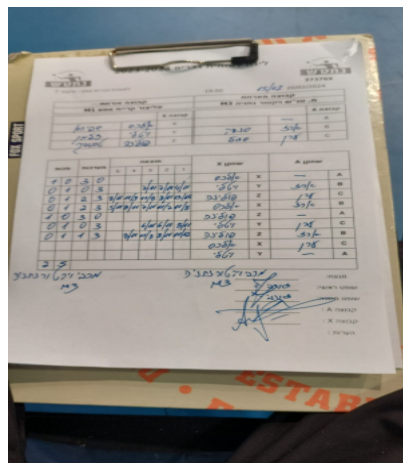

קבוצה אורחת			קבוצה מארחת		
אליצור קריית אתא M1			מ. טנ"ש ויקטור נתניה M3		
אליצור קריית אתא M1		קבוצה X	מ. טנ"ש ויקטור נתניה M3		קבוצה A
אלכסנדר שפירו	2629	X	שם:	ת"ז:	A
ויטלי זלמן	1244	Y	ארז סנדק	2956	B
פולינה טרנוביך	4286	Z	ערן סגל	1206	C

סכום	מערכות	תוצאה					שחקן X		שחקן A		
		5	4	3	2	1					
1	0	0	0					אלכסנדר שפירו	X		A
1	1	0	3			7/11	7/11	4/11	ויטלי זלמן	Y	ארז סנדק
1	2	2	3	8/11	11/9	11/8	8/11	13/15	פולינה טרנוביך	Z	ערן סגל
1	3	2	3	5/11	8/11	7/11	11/7	11/8	אלכסנדר שפירו	X	ארז סנדק
2	3	0	0					0/0	פולינה טרנוביך	Z	A
2	4	0	3			6/11	6/11	8/11	ויטלי זלמן	Y	ערן סגל
2	5	1	3		8/11	11/8	3/11	10/12	פולינה טרנוביך	Z	ארז סנדק
									אלכסנדר שפירו	X	ערן סגל
									ויטלי זלמן	Y	A
2	5										