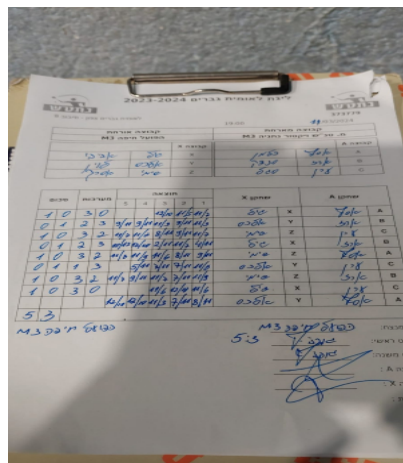

קבוצה אורחת			קבוצה מארחת		
הפועל חיפה M3			מ. טנ"ש ויקטור נתניה M3		
הפועל חיפה M3		קבוצה X	מ. טנ"ש ויקטור נתניה M3		קבוצה A
44444 4444	507	X	אסף אלמן	6025	A
44444 4444444444	1264	Y	ארז סנדק	2956	B
44444 44444	926	Z	ערן סגל	1206	C

סכום	מערכות	תוצאה					שחקן X		שחקן A			
		5	4	3	2	1						
1	0	3	0			12/10	11/5	11/7	גיל אביבי	X	אסף אלמן	A
1	1	2	3	9/11	9/11	11/9	9/11	11/9	אלכסנדר ליון	Y	ארז סנדק	B
2	1	3	2	11/7	11/7	8/11	9/11	11/7	שימי אסרף	Z	ערן סגל	C
2	2	2	3	10/12	12/10	2/11	11/7	4/11	גיל אביבי	X	ארז סנדק	B
3	2	3	2	11/8	11/9	11/6	8/11	9/11	שימי אסרף	Z	אסף אלמן	A
3	3	1	3		5/11	7/11	7/11	11/8	אלכסנדר ליון	Y	ערן סגל	C
4	3	3	2	11/7	9/11	11/7	7/11	11/9	שימי אסרף	Z	ארז סנדק	B
5	3	3	0			11/6	12/10	11/6	גיל אביבי	X	ערן סגל	C
									אלכסנדר ליון	Y	אסף אלמן	A
5	3											