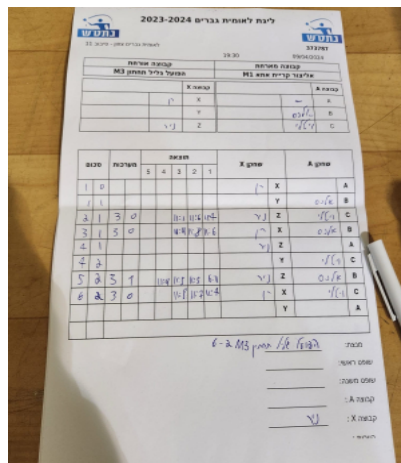

קבוצה אורחת		קבוצה מארחת	
הפועל גליל תחתון M3		אליצור קריית אתא M1	
הפועל גליל תחתון M3	קבוצה X	אליצור קריית אתא M1	קבוצה A
2292	X	שם:	ת"ז:
שם:	ת"ז:	אלכסנדר שפירו	2629
3055	Z	ויטלי זלמן	1244

סכום	מערכות	תוצאה					שחקן X		שחקן A		
		5	4	3	2	1					
1	0	3	0			11/1	11/1	11/1	ניר רחליס	X	A
1	1	0	3			1/11	1/11	1/11	אלכסנדר שפירו	Y	B
2	1	3	0			11/1	11/6	11/4	רן מלינגר	Z	C
3	1	3	0			11/9	11/8	11/6	ניר רחליס	X	B
4	1	3	0			11/1	11/1	11/1	רן מלינגר	Z	A
4	2	0	3			1/11	1/11	1/11	ויטלי זלמן	Y	C
5	2	3	1		11/4	11/5	11/6	6/11	רן מלינגר	Z	B
6	2	3	0			11/8	11/7	11/4	ניר רחליס	X	C
										Y	A
6	2										

מנצח: הפועל גליל תחתון M3
 שופט ראשי: _____
 שופט משנה: _____
 קבוצה A: אליצור קריית אתא M1
 קבוצה X: הפועל גליל תחתון M3
 הערות: