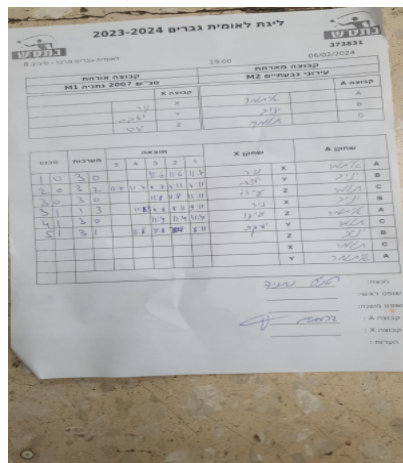

קבוצה אורחת			קבוצה מארחת		
טנ"ש 2007 נתניה M1			עירוני גבעתיים M2		
טנ"ש 2007 נתניה M1		קבוצה X	עירוני גבעתיים M2		קבוצה A
444444 4444	1373	X	איתמר צור	8838	A
444444 4444	905	Y	יניב יאכלביץ	5546	B
44444444 44 444444	1611	Z	תומר הדר	7044	C

סכום	מערכות	תוצאה					שחקן X		שחקן A			
		5	4	3	2	1						
1	0	3	0			11/6	11/6	11/7	ניר יעקובי	X	איתמר צור	A
2	0	3	2	11/7	11/7	11/7	7/11	7/11	יעקב אבידר	Y	יניב יאכלביץ	B
3	0	3	0			11/8	11/8	13/11	עידו בן שימחון	Z	תומר הדר	C
3	1	1	3	11/13	11/8	8/11	9/11		ניר יעקובי	X	יניב יאכלביץ	B
4	1	3	0			11/4	11/4	11/4	עידו בן שימחון	Z	איתמר צור	A
5	1	3	1	11/8	11/8	20/18	8/11		יעקב אבידר	Y	תומר הדר	C
									עידו בן שימחון	Z	יניב יאכלביץ	B
									ניר יעקובי	X	תומר הדר	C
									יעקב אבידר	Y	איתמר צור	A
5	1											