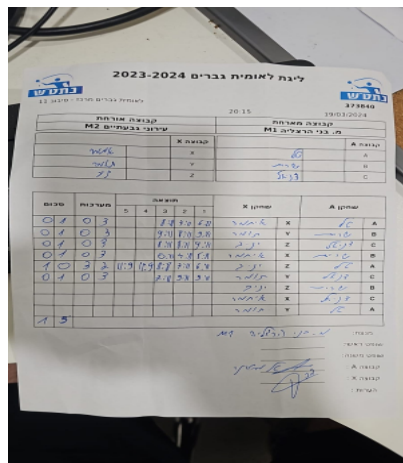

קבוצה אורחת			קבוצה מארחת		
עירוני גבעתיים M2			בני הרצליה M1		
עירוני גבעתיים M2		קבוצה X	בני הרצליה M1		קבוצה A
444 444444	8838	X	טל מיטרני	1660	A
444 44444	7044	Y	שרית חוזה	1115	B
444444444 44444	5546	Z	דניאל קרבצ'נקו	4404	C

סכום	מערכות	תוצאה					שחקן X		שחקן A			
		5	4	3	2	1						
0	1	0	3			8/11	7/11	6/11	איתמר צור	X	טל מיטרני	A
0	2	0	3			9/11	8/11	9/11	תומר הדר	Y	שרית חוזה	B
0	3	0	3			8/11	8/11	9/11	יניב יאכלביץ	Z	דניאל קרבצ'נקו	C
0	4	0	3			6/11	4/11	5/11	איתמר צור	X	שרית חוזה	B
1	4	3	2	11/9	11/9	11/8	7/11	6/11	יניב יאכלביץ	Z	טל מיטרני	A
1	5	0	3			7/11	9/11	9/11	תומר הדר	Y	דניאל קרבצ'נקו	C
									יניב יאכלביץ	Z	שרית חוזה	B
									איתמר צור	X	דניאל קרבצ'נקו	C
									תומר הדר	Y	טל מיטרני	A
1	5											