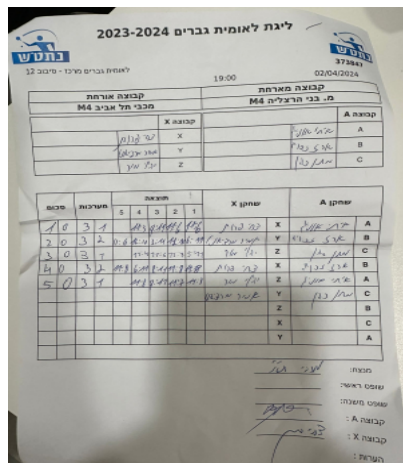

| קבוצה אורחת | | | קבוצה מארחת | | |
|-----------------|---|---------|---------------|---|---------|
| מכבי תל אביב M4 | | | בני הרצליה M4 | | |
| מכבי תל אביב M4 | | קבוצה X | בני הרצליה M4 | | קבוצה A |
| 965 | X | 961 | איתי אוניק | A | |
| 4266 | Y | 921 | ארז זכריה | B | |
| 5817 | Z | 830 | מתן כהן | C | |

| סכום | מערכות | תוצאה | | | | | שחקן X | | שחקן A | | | |
|------|--------|-------|---|------|-------|------|--------|------|--------------|---|------------|---|
| | | 5 | 4 | 3 | 2 | 1 | | | | | | |
| 1 | 0 | 3 | 1 | | 11/3 | 9/11 | 11/6 | 11/6 | צחי פרום | X | איתי אוניק | A |
| 2 | 0 | 3 | 2 | 11/6 | 12/10 | 3/11 | 12/10 | 6/11 | אמיר מרציאנו | Y | ארז זכריה | B |
| 3 | 0 | 3 | 1 | | 11/4 | 11/6 | 11/7 | 5/11 | יהלי מור | Z | מתן כהן | C |
| 4 | 0 | 3 | 2 | 11/8 | 6/11 | 8/11 | 11/8 | 11/8 | צחי פרום | X | ארז זכריה | B |
| 5 | 0 | 3 | 1 | | 11/8 | 9/11 | 11/7 | 11/3 | יהלי מור | Z | איתי אוניק | A |
| | | | | | | | | | אמיר מרציאנו | Y | מתן כהן | C |
| | | | | | | | | | יהלי מור | Z | ארז זכריה | B |
| | | | | | | | | | צחי פרום | X | מתן כהן | C |
| | | | | | | | | | אמיר מרציאנו | Y | איתי אוניק | A |
| 5 | 0 | | | | | | | | | | | |

מנצח: מכבי תל אביב M4
 שופט ראשי:
 שופט משנה:
 קבוצה A: בני הרצליה M4
 קבוצה X: מכבי תל אביב M4
 הערות: