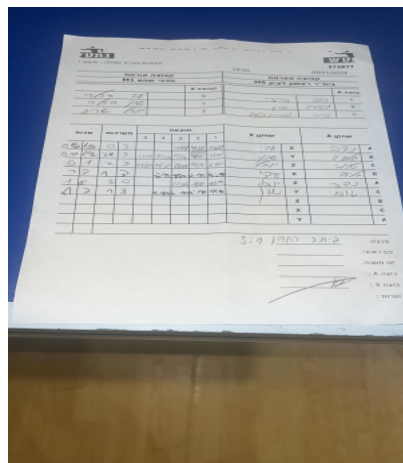

קבוצה אורחת			קבוצה מארחת		
מכבי שהם M1			בית"ר ראשון לציון M5		
מכבי שהם M1		קבוצה X	בית"ר ראשון לציון M5		קבוצה A
44444 4444	1778	X	נדב פרצי	4621	A
44444 4444	772	Y	גלעד לוין	2720	B
44444 4444	5599	Z	טומי גרינפלד	4167	C

סכום	מערכות	תוצאה					שחקן X	שחקן A				
		5	4	3	2	1						
0	1	0	3			4/11	4/11	2/11	עדי סידלר	X	נדב פרצי	A
0	2	2	3	3/11	10/12	11/7	11/4	8/11	שון סידלר	Y	גלעד לוין	B
0	3	2	3	13/15	11/8	8/11	11/9	8/11	יובל שריג	Z	טומי גרינפלד	C
0	4	1	3		7/11	11/9	7/11	9/11	עדי סידלר	X	גלעד לוין	B
1	4	3	0			11/6	11/8	11/9	יובל שריג	Z	נדב פרצי	A
1	5	1	3		9/11	6/11	6/11	11/9	שון סידלר	Y	טומי גרינפלד	C
									יובל שריג	Z	גלעד לוין	B
									עדי סידלר	X	טומי גרינפלד	C
									שון סידלר	Y	נדב פרצי	A
1	5											