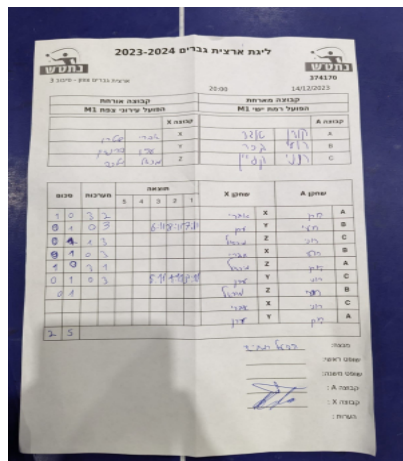

קבוצה אורחת			קבוצה מארחת		
הפועל עירוני צפת M1			הפועל רמת ישי M1		
הפועל עירוני צפת M1		קבוצה X	הפועל רמת ישי M1		קבוצה A
4444 4444	1532	X	קורן אדר	6699	A
444444 4444	1540	Y	רועי בכר	6185	B
4444 444444	1980	Z	רוני קליין	5775	C

סכום	מערכות	תוצאה					שחקן X		שחקן A			
		5	4	3	2	1						
1	0	3	2	11/6	7/11	11/9	6/11	11/5	אברהם שטרן	X	קורן אדר	A
1	1	0	3			6/11	8/11	7/11	עירן ברנדון	Y	רועי בכר	B
1	2	1	3		6/11	11/9	8/11	7/11	מיכאל מלכה	Z	רוני קליין	C
1	3	0	3			6/11	8/11	7/11	אברהם שטרן	X	רועי בכר	B
2	3	3	1		14/12	11/9	7/11	11/8	מיכאל מלכה	Z	קורן אדר	A
2	4	0	3			5/11	1/11	3/11	עירן ברנדון	Y	רוני קליין	C
2	5	1	3		3/11	7/11	11/5	5/11	מיכאל מלכה	Z	רועי בכר	B
									אברהם שטרן	X	רוני קליין	C
									עירן ברנדון	Y	קורן אדר	A
2	5											