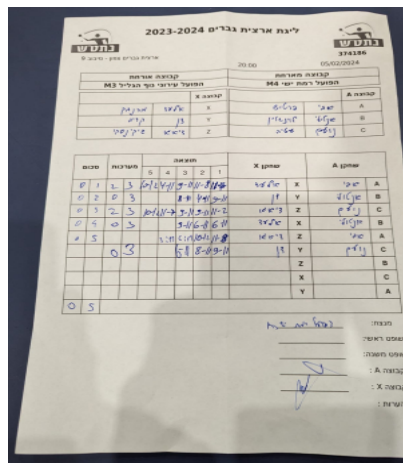

קבוצה אורחת			קבוצה מארחת		
הפועל עירוני נוף הגליל M3			הפועל רמת ישי M4		
הפועל עירוני נוף הגליל M3		קבוצה X	הפועל רמת ישי M4		קבוצה A
44444 44444	4831	X	אברהם פרטוש	4680	A
44444 444	2796	Y	אנטולי לוינשטיין	943	B
44444444444 444444444	1526	Z	נועם עטיה	6934	C

סכום	מערכות	תוצאה					שחקן X	שחקן A				
		5	4	3	2	1						
0	1	2	3	10/12	4/11	9/11	11/8	11/7	אלעד מרנבך	X	אברהם פרטוש	A
0	2	0	3			8/11	4/11	9/11	דן קריב	Y	אנטולי לוינשטיין	B
0	3	2	3	10/12	11/7	9/11	9/11	11/2	דיאגו שיקינסקי	Z	נועם עטיה	C
0	4	0	3			9/11	6/11	6/11	אלעד מרנבך	X	אנטולי לוינשטיין	B
0	5	1	3		3/11	6/11	10/12	11/8	דיאגו שיקינסקי	Z	אברהם פרטוש	A
									דן קריב	Y	נועם עטיה	C
									דיאגו שיקינסקי	Z	אנטולי לוינשטיין	B
									אלעד מרנבך	X	נועם עטיה	C
									דן קריב	Y	אברהם פרטוש	A
0	5											