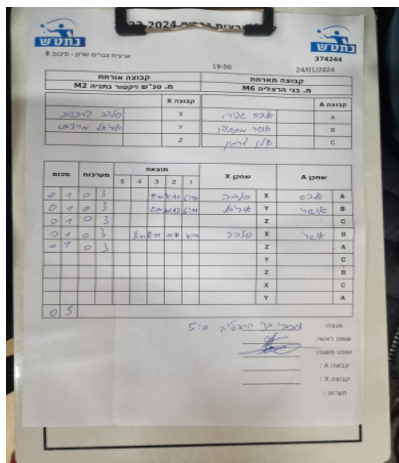

קבוצה אורחת			קבוצה מארחת		
מ. טנ"ש ויקטור נתניה M2			בני הרצליה M6		
מ. טנ"ש ויקטור נתניה M2		קבוצה X	בני הרצליה M6		קבוצה A
וולדיסלב קרבשב	2870	X	אלכסנדר שפירו	4102	A
אוריאל מרציאנו	5506	Y	אושרי מתיתיהו	7523	B
שם:	ת"ז:	Z	אילן דרמון	322	C

סכום	מערכות	תוצאה					שחקן X	שחקן A				
		5	4	3	2	1						
0	1	0	3			9/11	7/11	6/11	וולדיסלב קרבשב	X	אלכסנדר שפירו	A
0	2	0	3			6/11	10/12	6/11	אוריאל מרציאנו	Y	אושרי מתיתיהו	B
0	3	0	3			0/11	0/11	0/11		Z	אילן דרמון	C
0	4	1	3		8/11	8/11	11/7	4/11	וולדיסלב קרבשב	X	אושרי מתיתיהו	B
0	5	0	3			0/11	0/11	0/11		Z	אלכסנדר שפירו	A
									אוריאל מרציאנו	Y	אילן דרמון	C
										Z	אושרי מתיתיהו	B
									וולדיסלב קרבשב	X	אילן דרמון	C
									אוריאל מרציאנו	Y	אלכסנדר שפירו	A
0	5											

מנצח: בני הרצליה M6

שופט ראשי:

שופט משנה:

קבוצה A : בני הרצליה M6

קבוצה X : מ. טנ"ש ויקטור נתניה

M2

הערות :