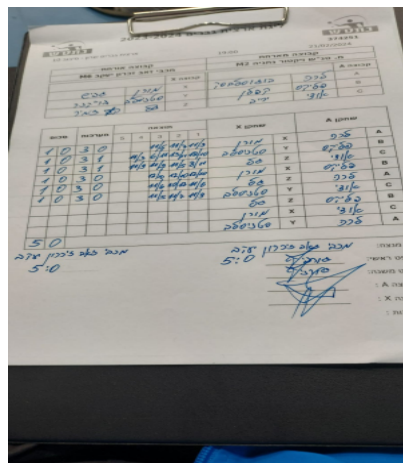

| קבוצה אורחת | | | קבוצה מארחת | | |
|------------------------|------|---------|-------------------------|------|---------|
| מכבי זאב זכרון יעקב M6 | | | מ. טנ"ש ויקטור נתניה M2 | | |
| מכבי זאב זכרון יעקב M6 | | קבוצה X | מ. טנ"ש ויקטור נתניה M2 | | קבוצה A |
| 4444 4444 | 3095 | X | לרה בוגוסלבסקי | 1667 | A |
| 44444444 44444444 | 1735 | Y | פליקס קפלן | 8059 | B |
| 44444 44 44 | 7175 | Z | אהוד יריב | 1263 | C |

| סכום | מערכות | תוצאה | | | | | שחקן X | | שחקן A | | | | |
|------|--------|-------|---|---|---|------|--------|-------|-----------|-----------------|----------------|----------------|---|
| | | 5 | 4 | 3 | 2 | 1 | | | | | | | |
| 1 | 0 | 3 | 0 | | | 11/5 | 11/7 | 11/9 | מורן גביש | X | לרה בוגוסלבסקי | A | |
| 2 | 0 | 3 | 1 | | | 11/3 | 6/11 | 13/11 | 12/10 | סטניסלב בוייקנר | Y | פליקס קפלן | B |
| 3 | 0 | 3 | 1 | | | 11/9 | 11/9 | 11/5 | 8/11 | גל כץ זמיר | Z | אהוד יריב | C |
| 4 | 0 | 3 | 0 | | | | 12/10 | 12/10 | 12/10 | מורן גביש | X | פליקס קפלן | B |
| 5 | 0 | 3 | 1 | | | 11/9 | 11/6 | 10/12 | 11/6 | גל כץ זמיר | Z | לרה בוגוסלבסקי | A |
| | | | | | | | | | | סטניסלב בוייקנר | Y | אהוד יריב | C |
| | | | | | | | | | | גל כץ זמיר | Z | פליקס קפלן | B |
| | | | | | | | | | | מורן גביש | X | אהוד יריב | C |
| | | | | | | | | | | סטניסלב בוייקנר | Y | לרה בוגוסלבסקי | A |
| 5 | 0 | | | | | | | | | | | | |