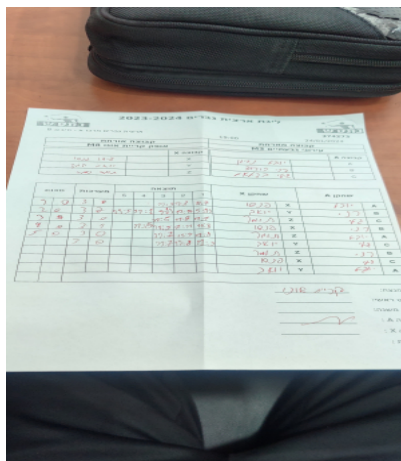

סכום	מערכות	תוצאה					שחקן X		שחקן A			
		5	4	3	2	1						
1	0	3	0			11/9	11/8	11/7	עידו פנסו	X	יובל נוימן	A
2	0	3	2	11/8	6/11	11/7	9/11	11/8	יואב קמק	Y	רני בורוק	B
3	0	3	0			11/8	11/7	11/6	תומר נעמה	Z	גלי בצלאל	C
4	0	3	1		11/7	11/8	11/9	8/11	עידו פנסו	X	רני בורוק	B
5	0	3	0			11/6	11/5	12/10	תומר נעמה	Z	יובל נוימן	A
									יואב קמק	Y	גלי בצלאל	C
									תומר נעמה	Z	רני בורוק	B
									עידו פנסו	X	גלי בצלאל	C
									יואב קמק	Y	יובל נוימן	A
5	0											