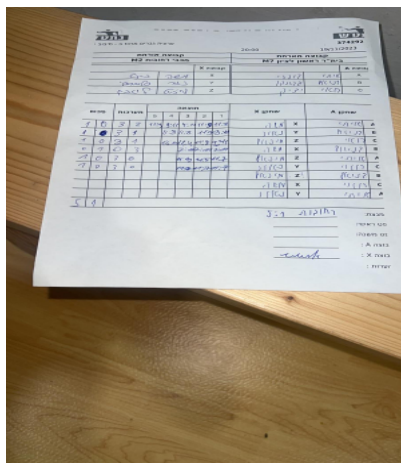

קבוצה אורחת			קבוצה מארחת		
מכבי רחובות M2			בית"ר ראשון לציון M7		
מכבי רחובות M2		קבוצה X	בית"ר ראשון לציון M7		קבוצה A
4444 4444	1659	X	איתי דוכני	7984	A
4444444444 444444	819	Y	דניאל בהונקר	948	B
444444 444444	2484	Z	רואי איציק	7029	C

סכום	מערכות	תוצאה					שחקן X		שחקן A			
		5	4	3	2	1						
1	0	3	2	11/9	9/11	4/11	11/9	11/8	משה ברנט	X	איתי דוכני	A
2	0	3	1		11/8	11/8	11/9	9/11	נאור סלובוצקי	Y	דניאל בהונקר	B
3	0	3	1		13/11	11/4	11/8	9/11	מיכאל ליטבק	Z	רואי איציק	C
3	1	0	3			7/11	7/11	7/11	משה ברנט	X	דניאל בהונקר	B
4	1	3	0			12/10	11/5	11/7	מיכאל ליטבק	Z	איתי דוכני	A
5	1	3	0			11/7	11/7	11/7	נאור סלובוצקי	Y	רואי איציק	C
									מיכאל ליטבק	Z	דניאל בהונקר	B
									משה ברנט	X	רואי איציק	C
									נאור סלובוצקי	Y	איתי דוכני	A
5	1											