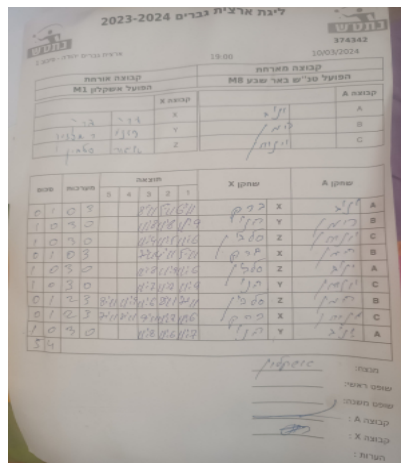

קבוצה אורחת			קבוצה מארחת		
הפועל אשקלון M1			הפועל טני"ש באר שבע M8		
הפועל אשקלון M1		קבוצה X	הפועל טני"ש באר שבע M8		קבוצה A
4444 4444	3140	X	יניב ניימן	1877	A
44444444 444444	915	Y	רומן ורשבסקי	899	B
4444444 4444444	1907	Z	יונתן אסינובסקי	9441	C

סכום	מערכות	תוצאה					שחקן X		שחקן A			
		5	4	3	2	1						
0	1	0	3			8/11	5/11	6/11	ברק ברק	X	יניב ניימן	A
1	1	3	0			11/7	11/8	11/9	רוני רמסניק	Y	רומן ורשבסקי	B
2	1	3	0			11/4	11/5	11/6	איגור סלבין	Z	יונתן אסינובסקי	C
2	2	0	3			7/11	4/11	5/11	ברק ברק	X	רומן ורשבסקי	B
3	2	2	1			11/8	11/9	11/13	איגור סלבין	Z	יניב ניימן	A
4	2	3	0			11/7	11/7	11/9	רוני רמסניק	Y	יונתן אסינובסקי	C
4	3	2	3	8/11	11/9	11/6	8/11	7/11	איגור סלבין	Z	רומן ורשבסקי	B
4	4	2	3	7/11	8/11	9/11	11/7	11/6	ברק ברק	X	יונתן אסינובסקי	C
5	4	3	0			11/8	11/6	11/7	רוני רמסניק	Y	יניב ניימן	A
5	4											

מנצח: הפועל אשקלון M1

שופט ראשי:

שופט משנה:

קבוצה A : הפועל טני"ש באר שבע M8

קבוצה X : הפועל אשקלון M1

הערות: