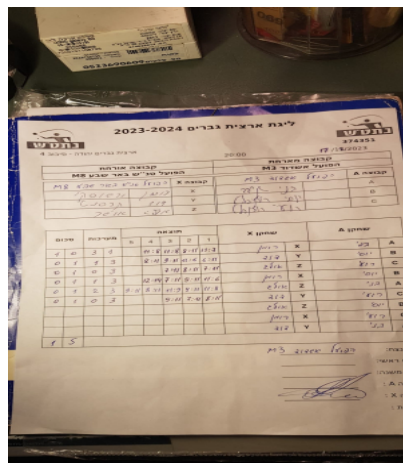

קבוצה אורחת			קבוצה מארחת		
הפועל טנ"ש באר שבע M8			הפועל אשדוד M3		
הפועל טנ"ש באר שבע M8		קבוצה X	הפועל אשדוד M3		קבוצה A
44444444 44444	899	X	בנימין שניידר	2847	A
44444444 44444	6834	Y	יוסי רוזנבלט	998	B
44444444 44444	1409	Z	רועי רוזנבלט	903	C

סכום	מערכות	תוצאה					שחקן X		שחקן A			
		5	4	3	2	1						
1	0	3	1		11/8	11/8	8/11	11/7	רומן ורשבסקי	X	בנימין שניידר	A
1	1	1	3		8/11	9/11	11/6	6/11	דוד קרסנטי	Y	יוסי רוזנבלט	B
1	2	0	3			7/11	8/11	7/11	אולג אוישר	Z	רועי רוזנבלט	C
1	3	1	3		8/11	9/11	9/11	11/6	רומן ורשבסקי	X	יוסי רוזנבלט	B
1	4	2	3	9/11	8/11	11/9	9/11	11/8	אולג אוישר	Z	בנימין שניידר	A
1	5	0	3			9/11	7/11	8/11	דוד קרסנטי	Y	רועי רוזנבלט	C
									אולג אוישר	Z	יוסי רוזנבלט	B
									רומן ורשבסקי	X	רועי רוזנבלט	C
									דוד קרסנטי	Y	בנימין שניידר	A
1	5											

מנצח: הפועל אשדוד M3  
 שופט ראשי: \_\_\_\_\_  
 שופט משנה: \_\_\_\_\_  
 קבוצה A: הפועל אשדוד M3  
 קבוצה X: הפועל טנ"ש באר שבע M8  
 הערות: \_\_\_\_\_