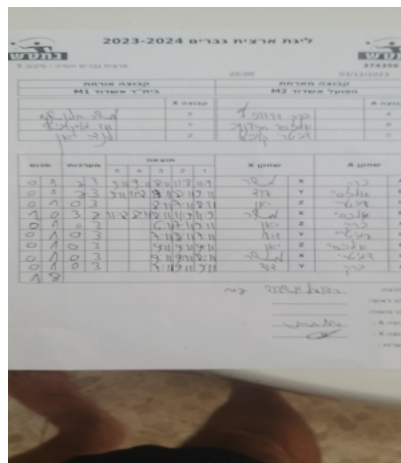

קבוצה אורחת			קבוצה מארחת		
בית"ר אשדוד M1			הפועל אשדוד M2		
בית"ר אשדוד M1		קבוצה X	הפועל אשדוד M2		קבוצה A
984	X	ברק דוידוביץ	4262	A	
3667	Y	אלכסיי סקידנוב	6930	B	
1376	Z	דימיטרי קובל	4672	C	

סכום	מערכות	תוצאה					שחקן X		שחקן A			
		5	4	3	2	1						
0	1	2	3	9/11	9/11	8/11	11/8	11/9	משה אלנשיא	X	ברק דוידוביץ	A
0	2	2	3	9/11	11/8	13/11	8/11	9/11	דוד מוסקוביץ	Y	אלכסיי סקידנוב	B
0	3	0	3			8/11	7/11	8/11	יאן לנדה	Z	דימיטרי קובל	C
1	3	3	2	11/8	8/11	8/11	11/9	11/9	משה אלנשיא	X	אלכסיי סקידנוב	B
1	4	0	3			6/11	7/11	9/11	יאן לנדה	Z	ברק דוידוביץ	A
1	5	0	3			7/11	8/11	7/11	דוד מוסקוביץ	Y	דימיטרי קובל	C
									יאן לנדה	Z	אלכסיי סקידנוב	B
									משה אלנשיא	X	דימיטרי קובל	C
									דוד מוסקוביץ	Y	ברק דוידוביץ	A
1	5											

מנצח: הפועל אשדוד M2
 שופט ראשי: _____
 שופט משנה: _____
 קבוצה A: הפועל אשדוד M2
 קבוצה X: בית"ר אשדוד M1
 הערות: _____