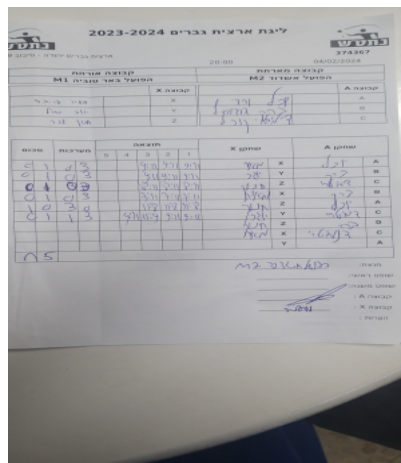

קבוצה אורחת			קבוצה מארחת		
הפועל באר טוביה M1			הפועל אשדוד M2		
הפועל באר טוביה M1		קבוצה X	הפועל אשדוד M2		קבוצה A
44444 44444	939	X	יובל ורדי	834	A
4444 44444	924	Y	ברק דוידוביץ	4262	B
4444 44444	1370	Z	דימיטרי קובל	4672	C

סכום		מערכות		תוצאה					שחקן X		שחקן A	
				5	4	3	2	1				
0	1	0	3			9/11	9/11	9/11	מאיר פריבס	X	יובל ורדי	A
0	2	0	3			9/11	9/11	9/11	יוגב שול	Y	ברק דוידוביץ	B
0	3	0	3			8/11	8/11	8/11	חנוך לנר	Z	דימיטרי קובל	C
0	4	0	3			7/11	7/11	7/11	מאיר פריבס	X	ברק דוידוביץ	B
1	4	3	0			11/8	11/8	11/8	חנוך לנר	Z	יובל ורדי	A
1	5	1	3		9/11	11/9	9/11	9/11	יוגב שול	Y	דימיטרי קובל	C
									חנוך לנר	Z	ברק דוידוביץ	B
									מאיר פריבס	X	דימיטרי קובל	C
									יוגב שול	Y	יובל ורדי	A
1	5											