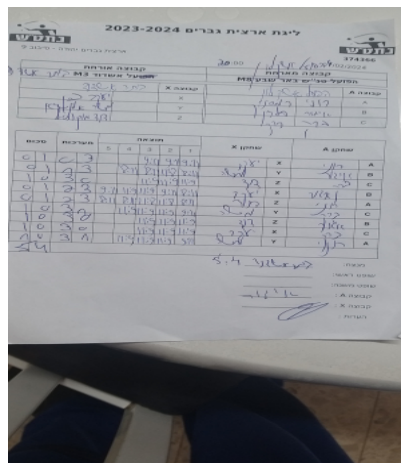

קבוצה אורחת			קבוצה מארחת		
הפועל אשקלון M1			בית"ר אשדוד M1		
בית"ר אשדוד M1		קבוצה X	הפועל אשקלון M1		קבוצה A
4444 444 4444	990	X	רוני רמסניק	915	A
444444 4444	984	Y	איגור סלבין	1907	B
4444444444 4444	3667	Z	ברק ברק	3140	C

סכום	מערכות	תוצאה					שחקן X		שחקן A			
		5	4	3	2	1						
0	1	0	3			9/11	9/11	9/11	יעקב כהן גדול	X	רוני רמסניק	A
0	2	1	3		8/11	8/11	11/8	8/11	משה אלנשיא	Y	איגור סלבין	B
1	2	3	0			11/9	11/9	11/9	דוד מוסקוביץ	Z	ברק ברק	C
1	3	2	3	9/11	11/9	11/9	9/11	8/11	יעקב כהן גדול	X	איגור סלבין	B
1	4	2	3	8/11	8/11	11/8	11/8	8/11	דוד מוסקוביץ	Z	רוני רמסניק	A
2	4	3	1		11/9	11/9	11/9	9/11	משה אלנשיא	Y	ברק ברק	C
3	4	3	0			11/9	11/9	11/9	דוד מוסקוביץ	Z	איגור סלבין	B
4	4	3	0			11/9	11/9	11/9	יעקב כהן גדול	X	ברק ברק	C
5	4	3	1		11/9	11/9	11/9	9/11	משה אלנשיא	Y	רוני רמסניק	A
5	4											