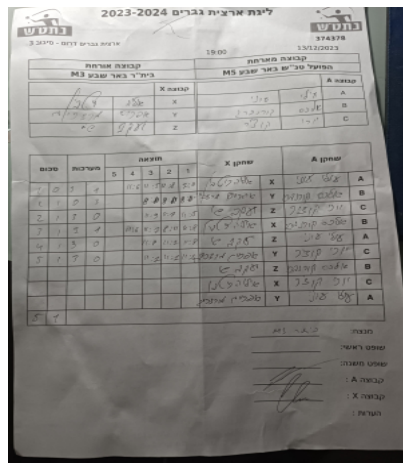

קבוצה אורחת			קבוצה מארחת		
בית"ר באר שבע M3			הפועל טני"ש באר שבע M5		
בית"ר באר שבע M3		קבוצה X	הפועל טני"ש באר שבע M5		קבוצה A
444444 444444	2626	X	עיליי עוזי	6666	A
44444444 444444	1327	Y	אלכס קרנברג	974	B
44 4444	841	Z	יורי קוצ'ר	2049	C

סכום	מערכות	תוצאה					שחקן X		שחקן A			
		5	4	3	2	1						
1	0	4	0		11/6	11/5	11/8	13/11	איליה ריטבין	X	עיליי עוזי	A
1	1	0	3			8/11	8/11	7/11	אפרים מרדכיב	Y	אלכס קרנברג	B
2	1	3	0			11/9	11/7	11/5	יעקב שי	Z	יורי קוצ'ר	C
3	1	3	1		11/6	7/11	11/8	11/8	איליה ריטבין	X	אלכס קרנברג	B
4	1	3	0			11/8	11/8	11/9	יעקב שי	Z	עיליי עוזי	A
5	1	3	0			11/7	11/7	11/6	אפרים מרדכיב	Y	יורי קוצ'ר	C
									יעקב שי	Z	אלכס קרנברג	B
									איליה ריטבין	X	יורי קוצ'ר	C
									אפרים מרדכיב	Y	עיליי עוזי	A
5	1											

מנצח: בית"ר באר שבע M3
 שופט ראשי: _____
 שופט משנה: _____
 קבוצה A: הפועל טני"ש באר שבע M5
 קבוצה X: בית"ר באר שבע M3
 הערות: