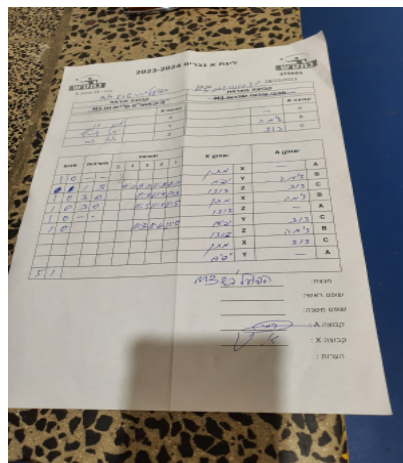

קבוצה אורחת			קבוצה מארחת		
הפועל טנ"ש באר שבע M3			מ.ק.מתנ"ס קריית גת M3		
הפועל טנ"ש באר שבע M3		קבוצה X	מ.ק.מתנ"ס קריית גת M3		קבוצה A
4444	1392	X	שם:	ת"ז:	A
44444444	989	Y	דמיטרי אסקוטסקי		B
444444	3036	Z	דוד סיבוני		C

סכום	מערכות	תוצאה					שחקן X		שחקן A		
		5	4	3	2	1					
1	0	0	0					מתן מן	X		A
1	1	1	3		4/11	9/11	11/8	4/11	Y	דמיטרי אסקוטסקי	B
2	1	3	0			11/3	11/4	11/3	Z	דוד סיבוני	C
3	1	3	0			11/5	11/5	11/5	X	דמיטרי אסקוטסקי	B
4	1	0	0					0/0	Z	דוד גופר	A
5	1	3	0			11/3	11/4	11/5	Y	דוד סיבוני	C
									Z	דוד גופר	B
									X	מתן מן	C
									Y	יפים גורביץ	A
5	1										