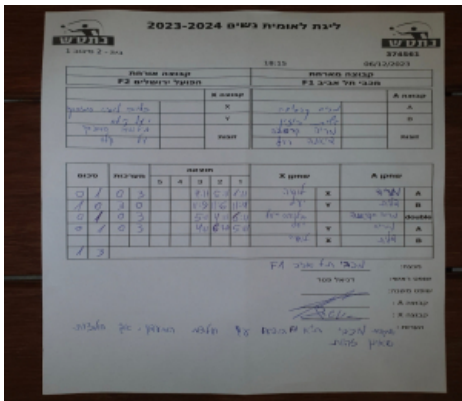

ליגת לאומית נשים 2023-2024

בית - 2 סיבוב 1

374561

18:15

06/12/2023

קבוצה אורחת			קבוצה מארחת		
הפועל ירושלים F2			מכבי תל אביב F1		
הפועל ירושלים F2		קבוצה X	מכבי תל אביב F1		קבוצה A
8833	X	מריה קרסובה	6925	A	
7152	Y	דלית רוזין	2974	B	
לוסיה סמובסקי	8833	זוגות	מריה קרסובה	6925	זוגות
יעל קלוו	7152		דיאנה רויף	2648	

סכום	מערכות	תוצאה					שחקן X		שחקן A			
		5	4	3	2	1						
0	1	0	3			4/11	5/11	1/11	לוסיה סמובסקי	X	מריה קרסובה	A
1	1	3	0			11/9	11/6	11/4	יעל קלוו	Y	דלית רוזין	B
1	2	0	3			5/11	4/11	6/11	ל סמובסקי/ קלוו	Db	מ קרסובה/ ד רויף	Db
1	3	0	3			4/11	6/11	5/11	יעל קלוו	Y	מריה קרסובה	A
									לוסיה סמובסקי	X	דלית רוזין	B
1	3											