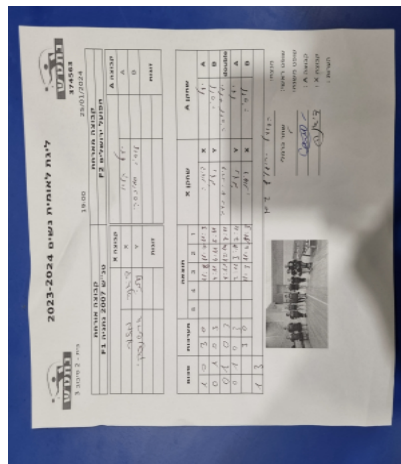

קבוצה אורחת			קבוצה מארחת		
טנ"ש 2007 נתניה F1			הפועל ירושלים F2		
טנ"ש 2007 נתניה F1		קבוצה X	הפועל ירושלים F2		קבוצה A
דיאנה מזור	1670	X	יעל קלון	7152	A
נעמי ארשנסקי	1669	Y	לוסיה סמובסקי	8833	B
דיאנה מזור	1670	זוגות	יעל קלון	7152	זוגות
נעמי ארשנסקי	1669		לוסיה סמובסקי	8833	

סכום	מערכות	תוצאה					שחקן X		שחקן A			
		5	4	3	2	1						
1	0	3	0			11/8	11/7	11/3	דיאנה מזור	X	יעל קלון	A
1	1	0	3			4/11	6/11	5/11	נעמי ארשנסקי	Y	לוסיה סמובסקי	B
1	2	0	3			8/11	12/14	7/11	ד מזור/נ ארשנסקי	Db	יעל קלון/לוסיה סמובסקי	Db
1	3	0	3			2/11	3/11	7/11	נעמי ארשנסקי	Y	יעל קלון	A
									דיאנה מזור	X	לוסיה סמובסקי	B
1	3											