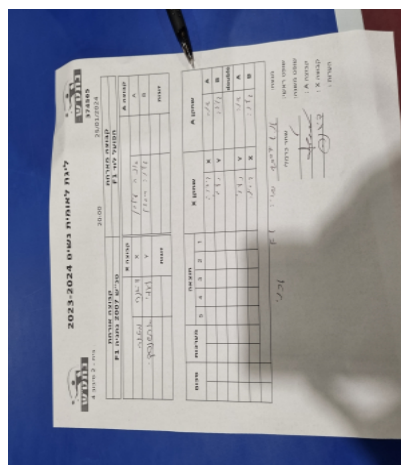

קבוצה אורחת			קבוצה מארחת		
טנ"ש 2007 נתניה F1			הפועל לוד F1		
טנ"ש 2007 נתניה F1		קבוצה X	הפועל לוד F1		קבוצה A
4444 4444	1670	X	אנה ליטמן	2982	A
4444 4444	1669	Y	גלינה ריבצין	1726	B
דיאנה מזור	1670	זוגות	גלינה ריבצין	1726	זוגות
נעמי ארשנסקי	1669		אנה ליטמן	2982	

סכום	מערכות	תוצאה					שחקן X		שחקן A		
		5	4	3	2	1					
1	0	0	0				0/0	דיאנה מזור	X	אנה ליטמן	A
2	0	0	0				0/0	נעמי ארשנסקי	Y	גלינה ריבצין	B
3	0	0	0				0/0	ד מזור/נ ארשנסקי	Db	ג ריבצין/א ליטמן	Db
								נעמי ארשנסקי	Y	אנה ליטמן	A
								דיאנה מזור	X	גלינה ריבצין	B
3	0										

מנצח: טנ"ש 2007 נתניה F1

שופט ראשי: שחר כרמלי

שופט משנה: _____

קבוצה A : הפועל לוד F1

קבוצה X : טנ"ש 2007 נתניה F1

הערות :