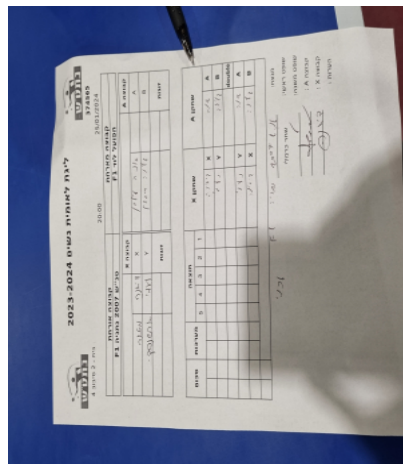

קבוצה אורחת			קבוצה מארחת		
טנ"ש 2007 נתניה F1			הפועל לוד F3		
טנ"ש 2007 נתניה F1		קבוצה X	הפועל לוד F3		קבוצה A
דיאנה מזור	1670	X	אנה ליטמן	2982	A
נעמי ארשנסקי	1669	Y	גלינה ריבצין	1726	B
דיאנה מזור	1670	זוגות	גלינה ריבצין	1726	זוגות
נעמי ארשנסקי	1669		אנה ליטמן	2982	

סכום	מערכות	תוצאה					שחקן X		שחקן A		
		5	4	3	2	1					
1	0	0	0				0/0	דיאנה מזור	X	אנה ליטמן	A
2	0	0	0				0/0	נעמי ארשנסקי	Y	גלינה ריבצין	B
3	0	0	0				0/0	ד מזור/נ ארשנסקי	Db	ג ריבצין/א ליטמן	Db
								נעמי ארשנסקי	Y	אנה ליטמן	A
								דיאנה מזור	X	גלינה ריבצין	B
3	0										

מנצח: טנ"ש 2007 נתניה F1
שופט ראשי: שחר כרמלי
שופט משנה: _____
קבוצה A : הפועל לוד F3
קבוצה X : טנ"ש 2007 נתניה F1
הערות :