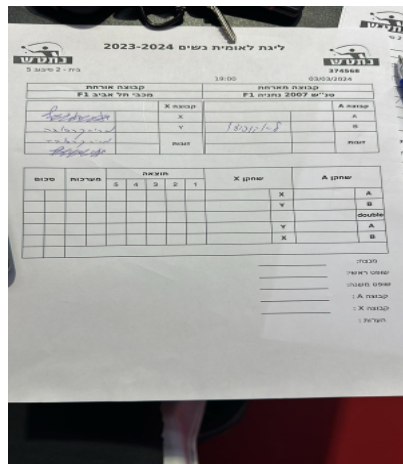

קבוצה אורחת			קבוצה מארחת		
מכבי תל אביב F1			טנ"ש 2007 נתניה F1		
מכבי תל אביב F1		קבוצה X	טנ"ש 2007 נתניה F1		קבוצה A
שם:	ת"ז:	X	שם:	ת"ז:	A
שם:	ת"ז:	Y	שם:	ת"ז:	B
	0	זוגות		0	זוגות
	0			0	

סכום	מערכות	תוצאה					שחקן X	שחקן A
		5	4	3	2	1		
							X	A
							Y	B
						/	Db	Db
							Y	A
							X	B
0	0							

מנצח: קובי שרון

שופט ראשי: שופט משנה: _____

קבוצה A : טנ"ש 2007 נתניה F1

קבוצה X : מכבי תל אביב F1

הערות :