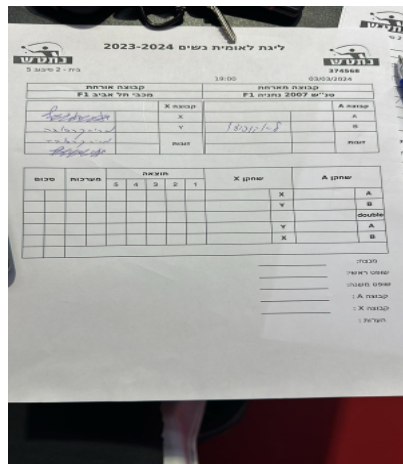

קבוצה אורחת			קבוצה מארחת		
מכבי תל אביב F1			טנ"ש 2007 נתניה F1		
מכבי תל אביב F1		קבוצה X	טנ"ש 2007 נתניה F1		קבוצה A
שם:	ת"ז:	X	שם:	ת"ז:	A
שם:	ת"ז:	Y	שם:	ת"ז:	B
	0	זוגות		0	זוגות
	0			0	

סכום	מערכות	תוצאה					שחקן X	שחקן A
		5	4	3	2	1		
							X	A
							Y	B
						/	Db	Db
							Y	A
							X	B
0	0							

מנצח: קובי שרון

שופט ראשי: שופט משנה: \_\_\_\_\_

קבוצה A : טנ"ש 2007 נתניה F1

קבוצה X : מכבי תל אביב F1

הערות :