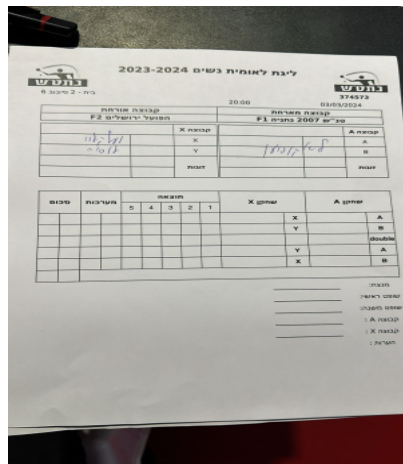

קבוצה אורחת			קבוצה מארחת		
הפועל ירושלים F2			טנ"ש 2007 נתניה F1		
הפועל ירושלים F2		קבוצה X	טנ"ש 2007 נתניה F1		קבוצה A
4444 4444	7152	X	שם:	ת"ז:	A
44444444 444444	8833	Y	שם:	ת"ז:	B
	0	זוגות		0	זוגות
	0			0	

סכום	מערכות	תוצאה					שחקן X		שחקן A	
		5	4	3	2	1				
							יעל קלון	X		A
							לוסיה סמובסקי	Y		B
							/	Db	/	Db
							לוסיה סמובסקי	Y		A
							יעל קלון	X		B
0	0									

מנצח: קובי שרון
 שופט ראשי: קובי שרון
 שופט משנה: קובי שרון
 קבוצה A: טנ"ש 2007 נתניה F1
 קבוצה X: הפועל ירושלים F2
 הערות: